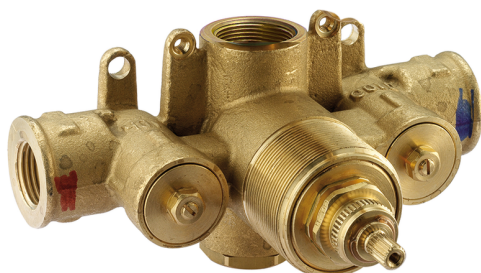

Parte empotrada termostático ducha 3/4" EMPOTRADO_ZB007220

MODELO **ZB007220**

Parte empotrada termostático ducha 3/4", sin llave de paso, sin parte externa

ACABADOS DISPONIBLES

CARACTERÍSTICAS

Instalación **Empotrado**

Recambio Cartucho **23.51A.HF**

Cartucho Termostático HF

Empotrado **1**

Piastra/Plate/Plaque/Platte/Placa

2-3mm: XX 25-40 YY 76-91

10mm: XX 16-31 YY 65-80

Termostático

El Termostático Huber es tu gestor personal del agua, ayudándote a manejar, controlar y ahorrar agua y energía.