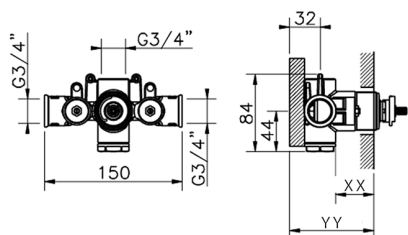

Parte empotrada termostático ducha 3/4" EMPOTRADO_ZB007220

MODELO **ZB007220**

Parte empotrada termostático ducha 3/4", sin llave de paso, sin parte externa

ACABADOS DISPONIBLES

CARACTERÍSTICAS

Instalación **Empotrado**

Recambio Cartucho **23.51A.HF**

Cartucho Termostático HF

Empotrado **1**

Piastra/Plate/Plaque/Platte/Placa

2-3mm: XX 25-40 YY 76-91

10mm: XX 16-31 YY 65-80

Termostático

El Termostático Huber es tu gestor personal del agua, ayudándote a manejar, controlar y ahorrar agua y energía.