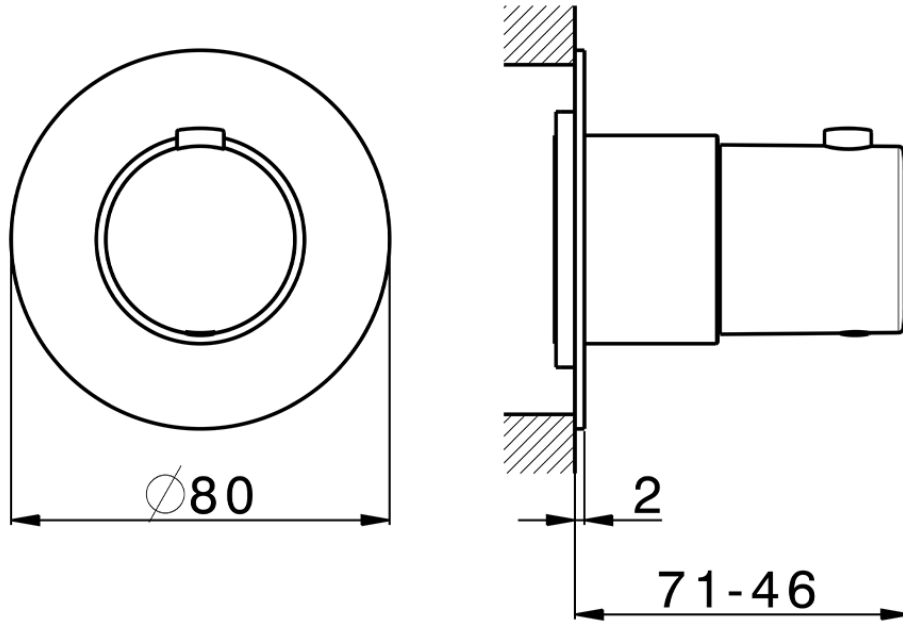

## Parte externa para termostático empotrado PUSH&SHOWER\_PS0G1010

PS0G1010

<https://es.huberitalia.com/parte-externa-para-termostatico-empotrado-pushshower-ps0g1010>

2026-06-15