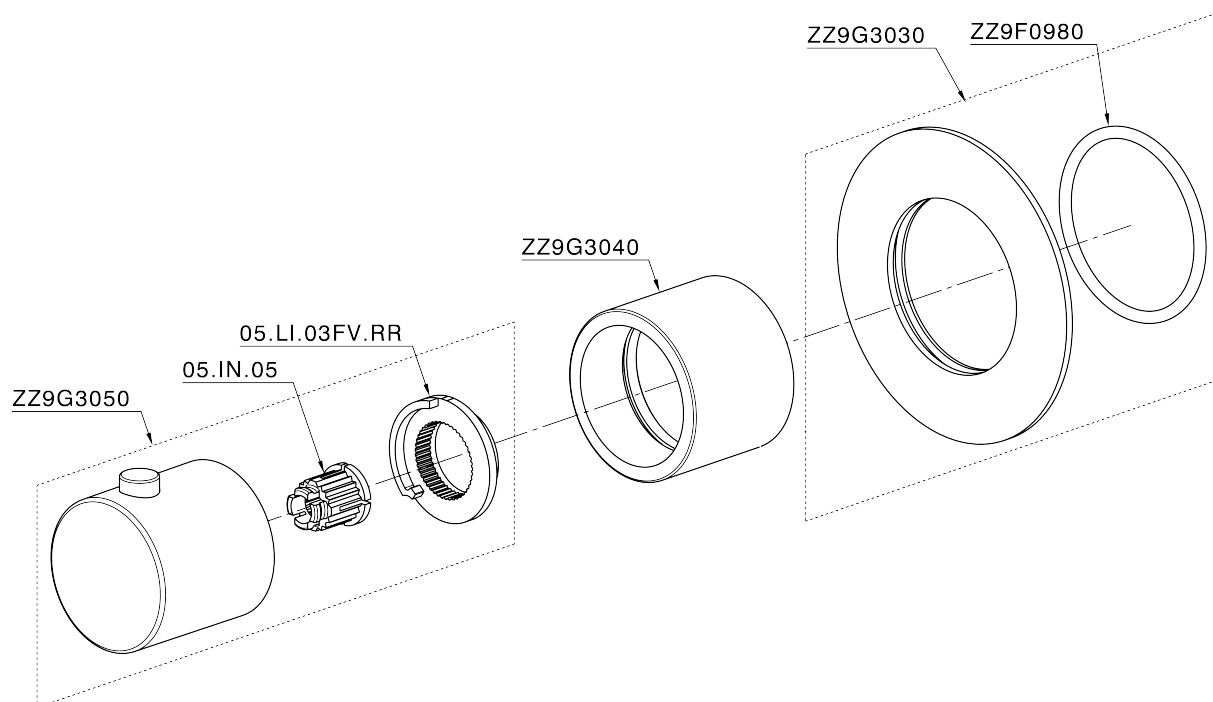

Parte externa para termostático empotrado PUSH&SHOWER_PS0G1010

PS0G1010

<https://es.huberitalia.com/parte-externa-para-termostatico-empotrado-pushshower-ps0g1010>

2026-06-30