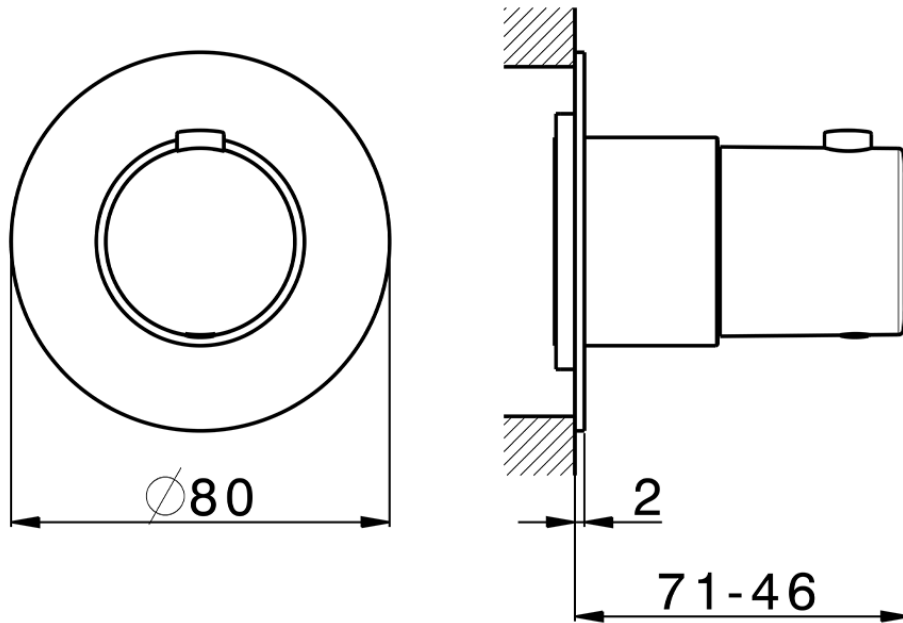

Parte externa para termostático empotrado PUSH&SHOWER_PS0G1010

PS0G1010

<https://es.huberitalia.com/parte-externa-para-termostatico-empotrado-pushshower-ps0g1010>

2026-06-13