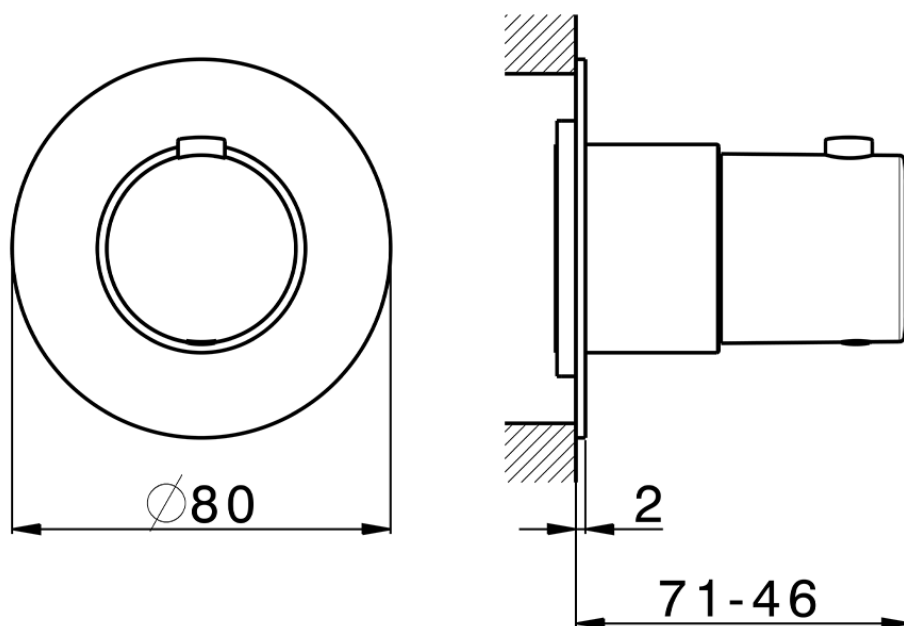

Parte externa para termostático empotrado PUSH&SHOWER_PS0G1010

PS0G1010

<https://es.huberitalia.com/parte-externa-para-termostatico-empotrado-pushshower-ps0g1010>

2026-04-30