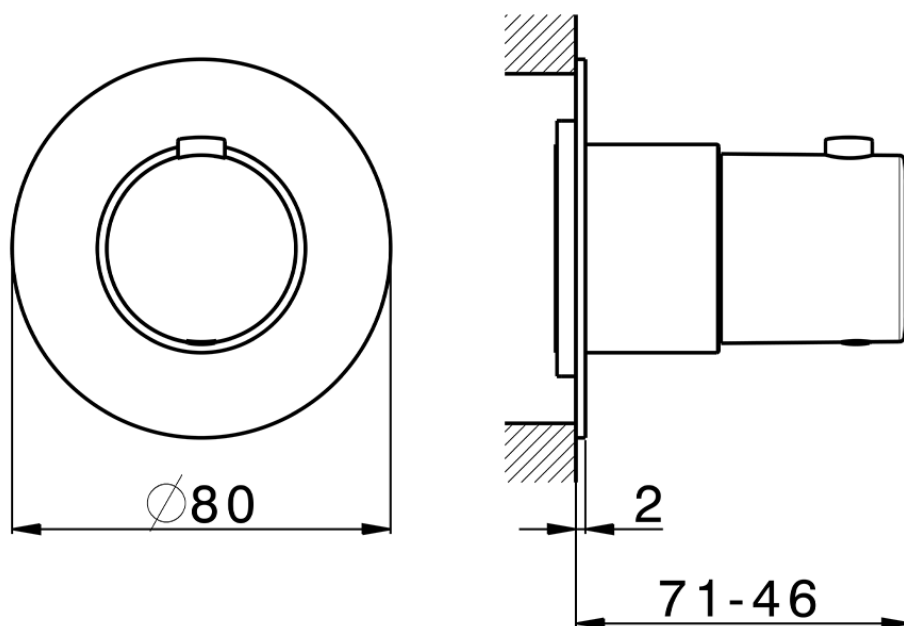

Parte externa para termostático empotrado PUSH&SHOWER_PS0G1010

PS0G1010

<https://es.huberitalia.com/parte-externa-para-termostatico-empotrado-pushshower-ps0g1010>

2026-06-10