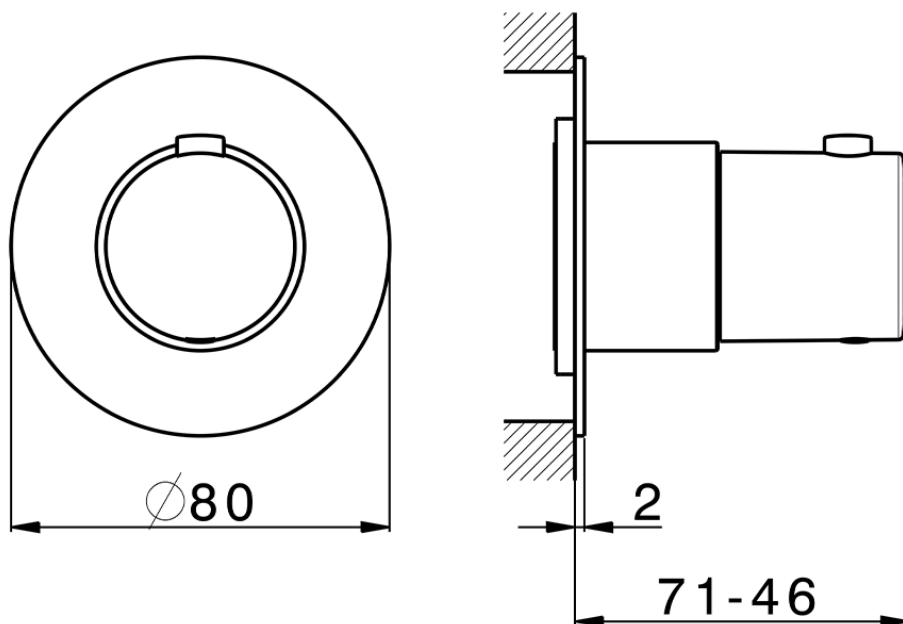

## Parte externa para termostático empotrado PUSH&SHOWER\_PS0G1010

PS0G1010

<https://es.huberitalia.com/parte-externa-para-termostatico-empotrado-pushshower-ps0g1010>

2026-05-02