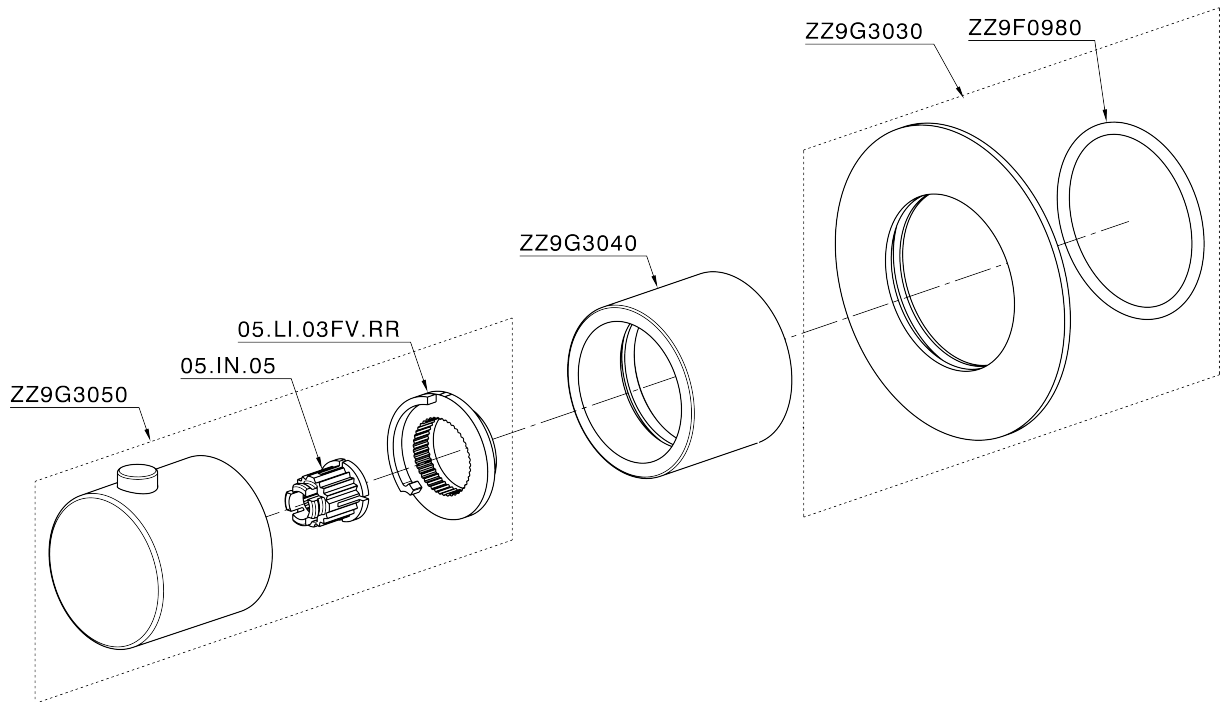

Parte externa para termostático empotrado PUSH&SHOWER_PS0G1010

PS0G1010

<https://es.huberitalia.com/parte-externa-para-termostatico-empotrado-pushshower-ps0g1010>

2026-06-30