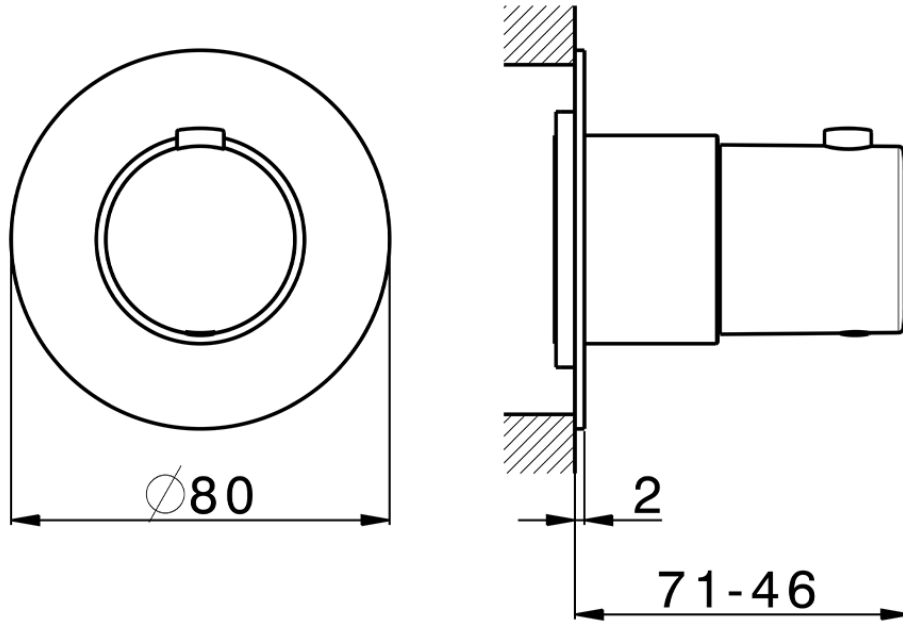

Parte externa para termostático empotrado PUSH&SHOWER_PS0G1010

PS0G1010

<https://es.huberitalia.com/parte-externa-para-termostatico-empotrado-pushshower-ps0g1010>

2026-04-29