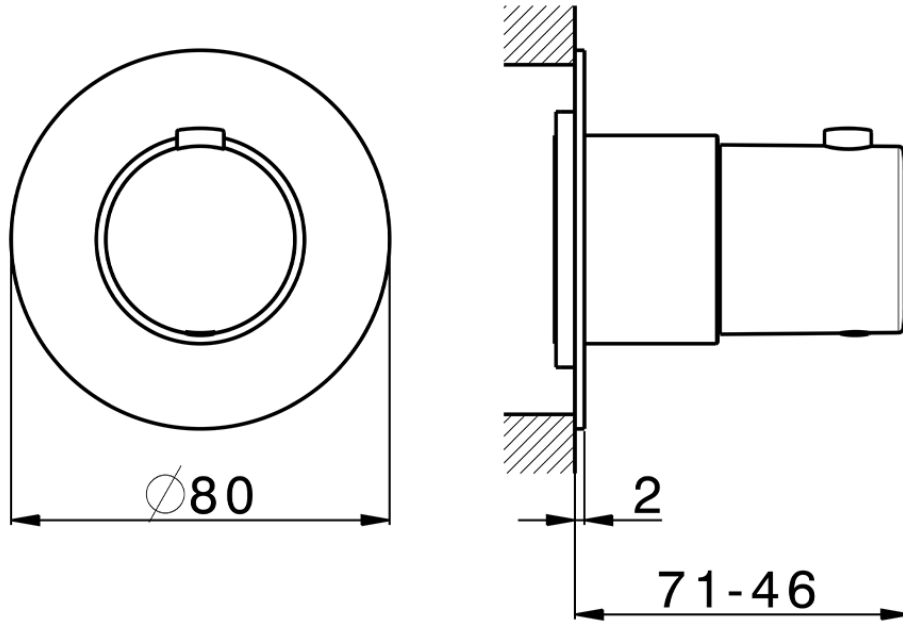

## Parte externa para termostático empotrado PUSH&SHOWER\_PS0G1010

PS0G1010

<https://es.huberitalia.com/parte-externa-para-termostatico-empotrado-pushshower-ps0g1010>

2026-06-13