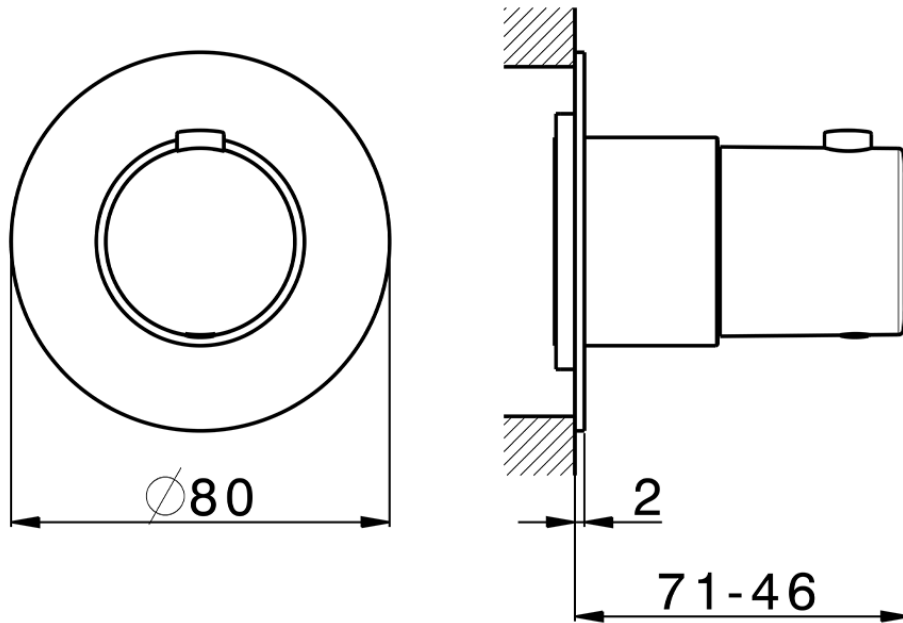

Parte externa para termostático empotrado PUSH&SHOWER_PS0G1010

PS0G1010

<https://es.huberitalia.com/parte-externa-para-termostatico-empotrado-pushshower-ps0g1010>

2026-05-20