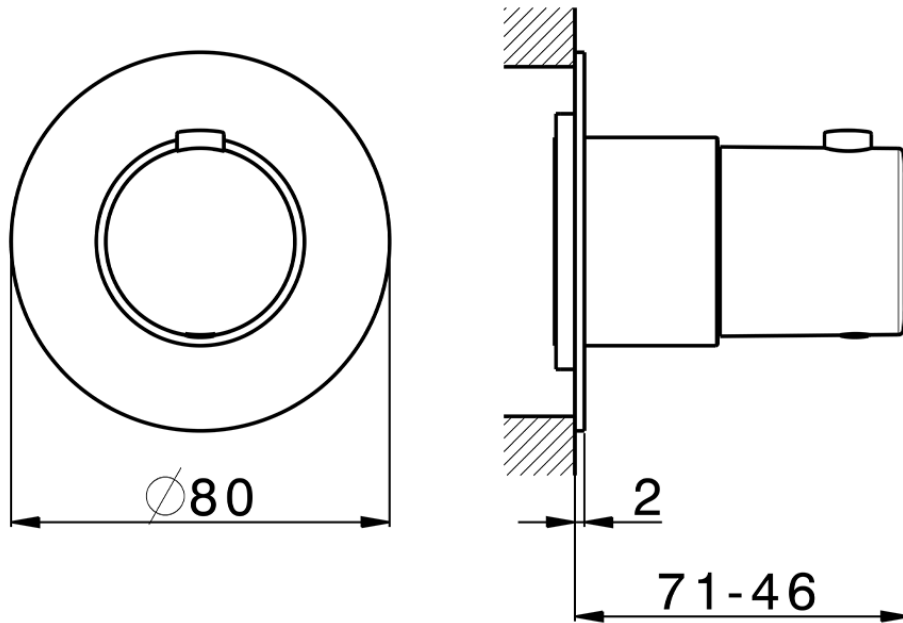

Parte externa para termostático empotrado PUSH&SHOWER_PS0G1010

PS0G1010

<https://es.huberitalia.com/parte-externa-para-termostatico-empotrado-pushshower-ps0g1010>

2026-06-30