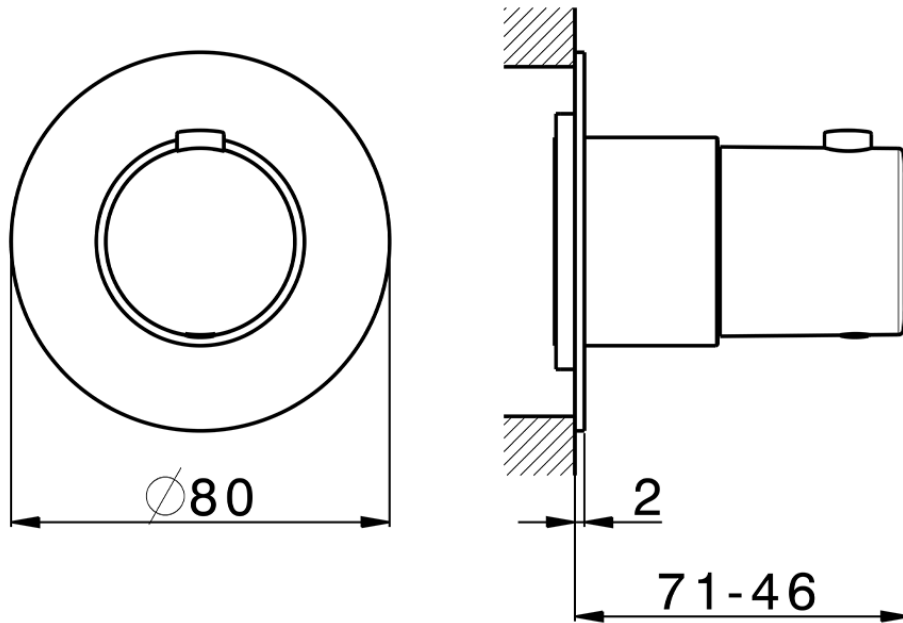

Parte externa para termostático empotrado PUSH&SHOWER_PS0G1010

PS0G1010

<https://es.huberitalia.com/parte-externa-para-termostatico-empotrado-pushshower-ps0g1010>

2026-06-10