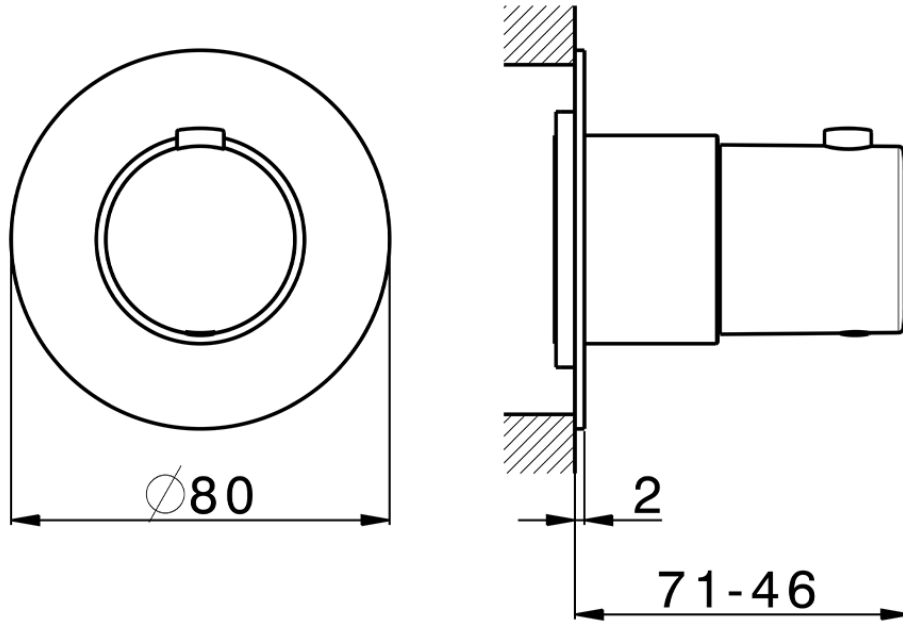

Parte externa para termostático empotrado PUSH&SHOWER_PS0G1010

PS0G1010

<https://es.huberitalia.com/parte-externa-para-termostatico-empotrado-pushshower-ps0g1010>

2026-04-30