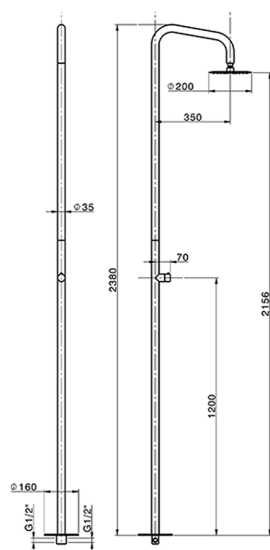

Columna de ducha progresiva LYNOX_LX005130

MODELO **LX005130**

Columna de ducha progresiva, para exterior/interior de suelo, rociador redondo D.200 mm INOX, INOX AISI 316L

ACABADOS DISPONIBLES

D1 D1 Inox Cepillado

CARACTERÍSTICAS

Recambio Cartucho **ZZ9C292000**

Cartucho Monomando Progresivo 25 mm

2026-04-10