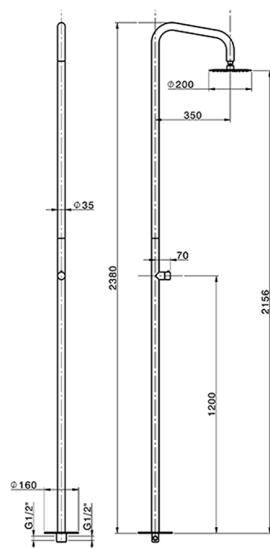

Columna de ducha progresiva LYNOX_LX005130

MODELO **LX005130**

Columna de ducha progresiva, para exterior/interior de suelo, rociador redondo D.200 mm INOX, INOX AISI 316L

ACABADOS DISPONIBLES

D1 D1 Inox Cepillado

CARACTERÍSTICAS

Recambio Cartucho **ZZ9C292000**

Cartucho Monomando Progresivo 25 mm

2026-06-13