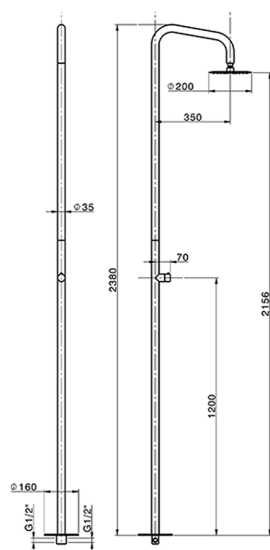

## Columna de ducha progresiva LYNOX\_LX005130

MODELO **LX005130**

Columna de ducha progresiva, para exterior/interior de suelo, rociador redondo D.200 mm INOX, INOX AISI 316L

ACABADOS DISPONIBLES

**D1** D1 Inox Cepillado

CARACTERÍSTICAS

Recambio Cartucho **ZZ9C292000**

**Cartucho Monomando Progresivo 25 mm**

2026-05-20