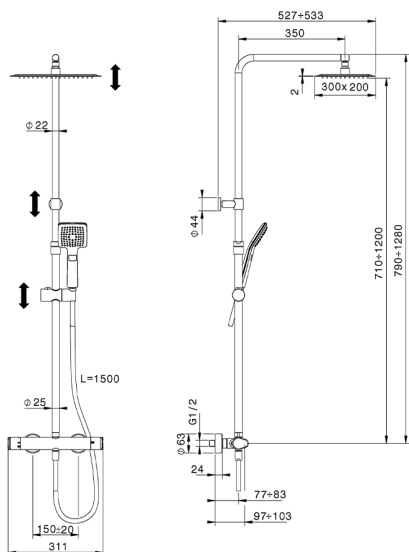

Columna termostática ducha 2 funciones COLUMNS_H3C8403A

MODELO **H3C8403A21**

Columna termostática ducha 2 funciones, devia stop 2 salidas, columna telescópica, soporte duchita corredizo, duchita 3 funciones Ø 96x96 mm de ABS, rociador rectangular 300x200x2 mm de Inox, flexible liso SUPREME 150 cm

ACABADOS DISPONIBLES

21 Cromo

CARACTERÍSTICAS

Recambio Cartucho **22.04A.AR - ZZ97279004**

Cartucho Termostático Argo 2 (filtro lungo)

DeviaStop

La tecnología Huber DeviaStop le permite ajustar el caudal de agua y dirigirla hacia la salida elegida (rociador superior, ducha de mano, etc.).