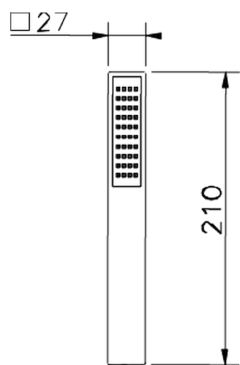

Duchita Ego ABS SHOWER_SS014400

MODELO **SS014400**

Duchita, una función 27x27 mm ABS

ACABADOS DISPONIBLES

CARACTERÍSTICAS

2025-01-31