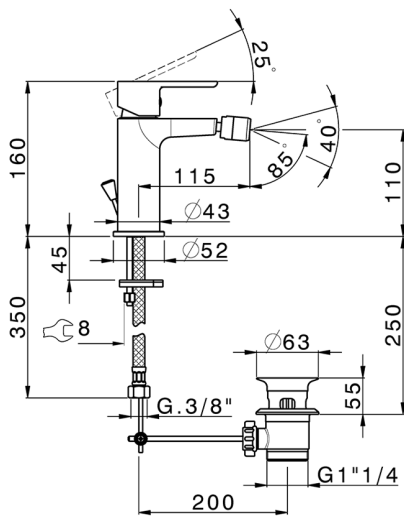

Bidé monomando

MODELO **ZR000554**

Bidé monomando, con desagüe automático
1"1/4, latiguillos acero G.3/8"

ACABADOS DISPONIBLES

21 21 Cromo

CARACTERÍSTICAS

Recambio Cartucho **ZZ99750000**

Cartucho Monomando 35 mm