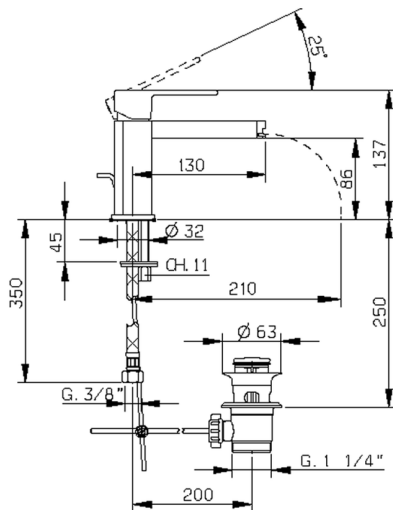

## Lavabo monomando DADO\_DC000510

MODELO **DC000510**

Lavabo monomando, con desagüe automático 1"1/4, latiguillos acero G.3/8", base caño disponible en acabado cromo o fumé

### CARACTERÍSTICAS

Recambio Cartucho **ZZ94240000**

**Cartucho Monomando 25 mm**