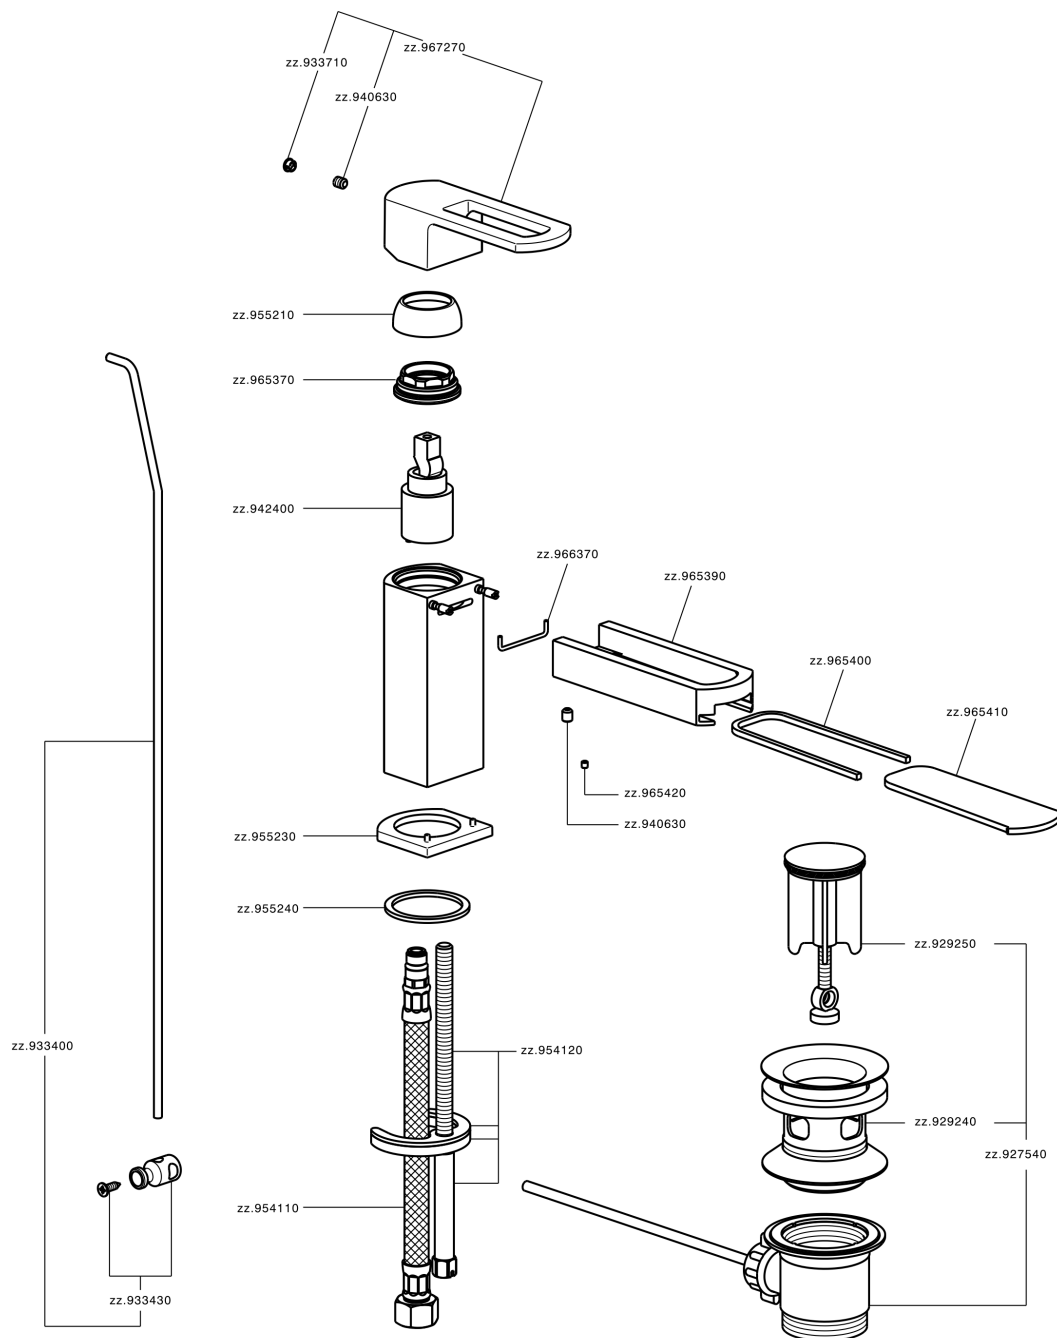

## Lavabo monomando DADO\_DC000510

MODELO **DC000510**

Lavabo monomando, con desagüe automático 1"1/4, latiguillos acero G.3/8", base caño disponible en acabado cromo o fumé

### CARACTERÍSTICAS

Recambio Cartucho **ZZ94240000**

**Cartucho Monomando 25 mm**

## Lavabo monomando DADO\_DC000510

DC000510

<https://es.huberitalia.com/lavabo-monomando-dado-dc000510>

2026-06-15