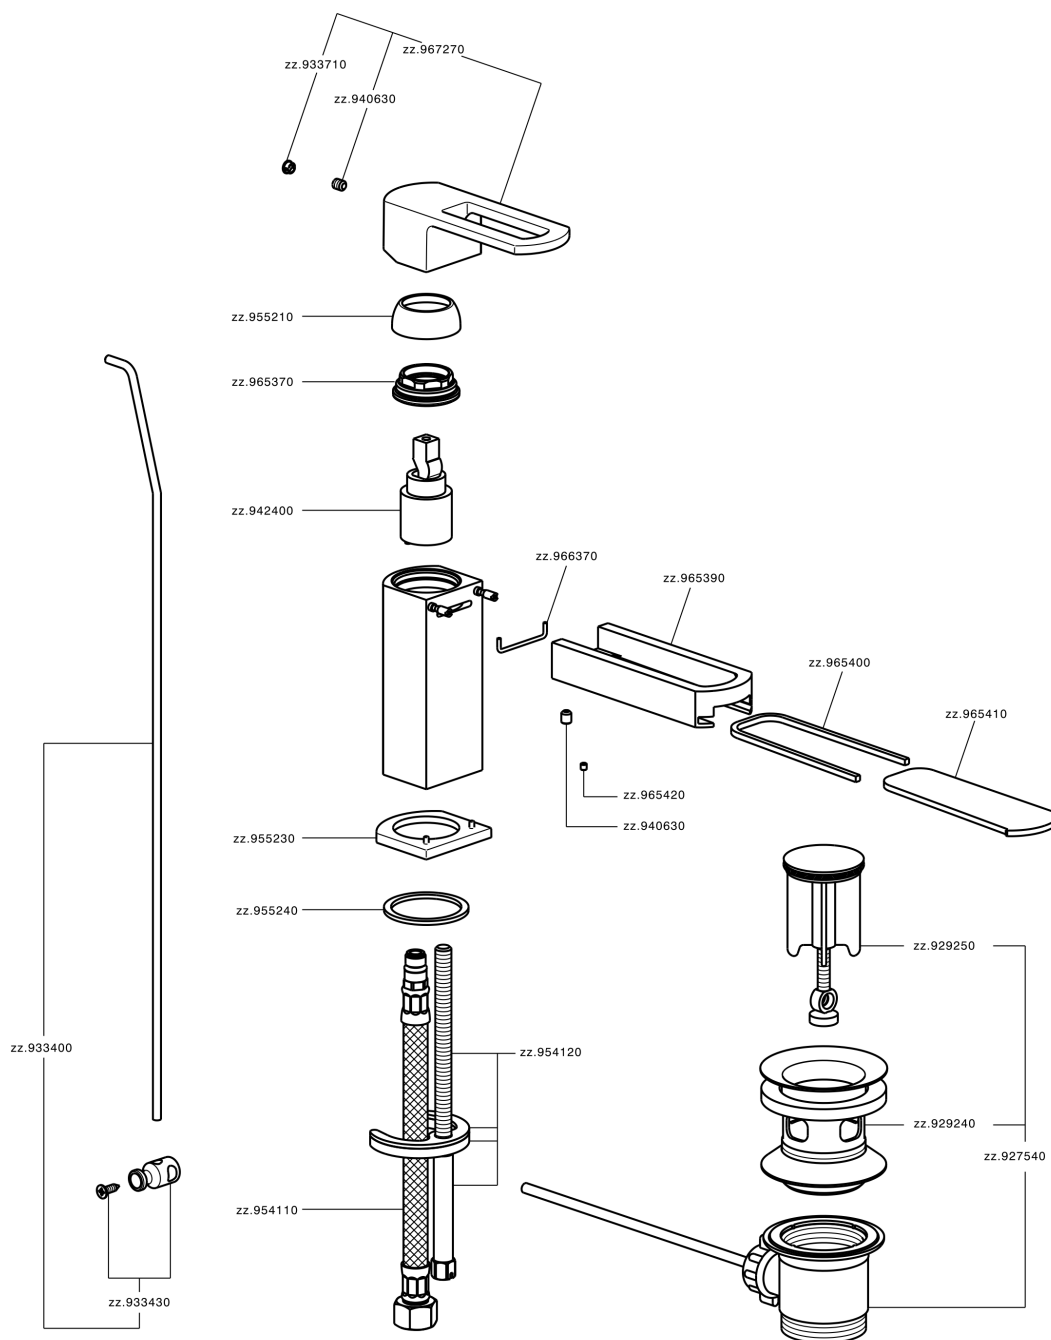

## Lavabo monomando DADO\_DC000510

DC000510

<https://es.huberitalia.com/lavabo-monomando-dado-dc000510>

2026-06-10