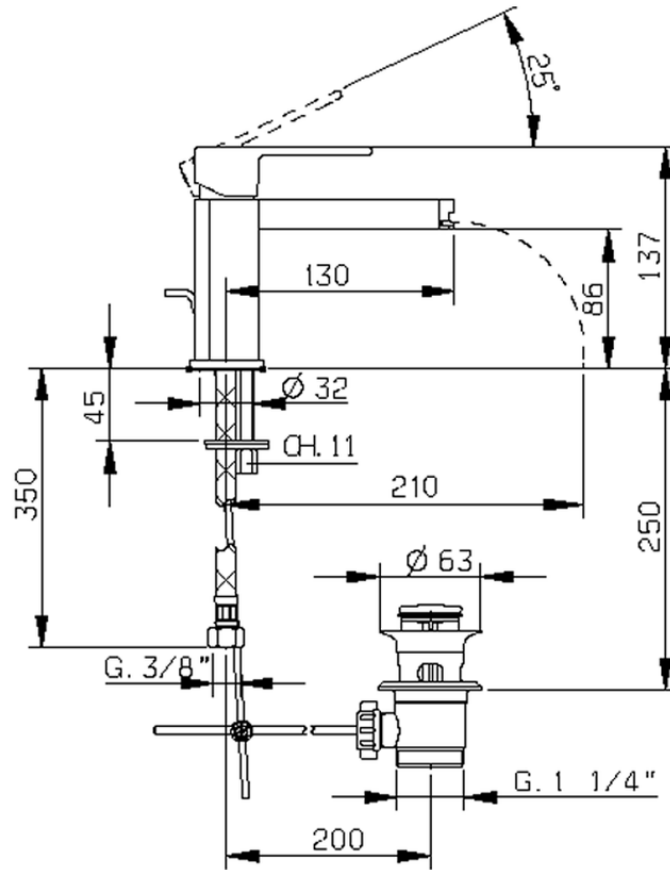

Lavabo monomando DADO_DC000510

DC000510

<https://es.huberitalia.com/lavabo-monomando-dado-dc000510>

2026-06-10