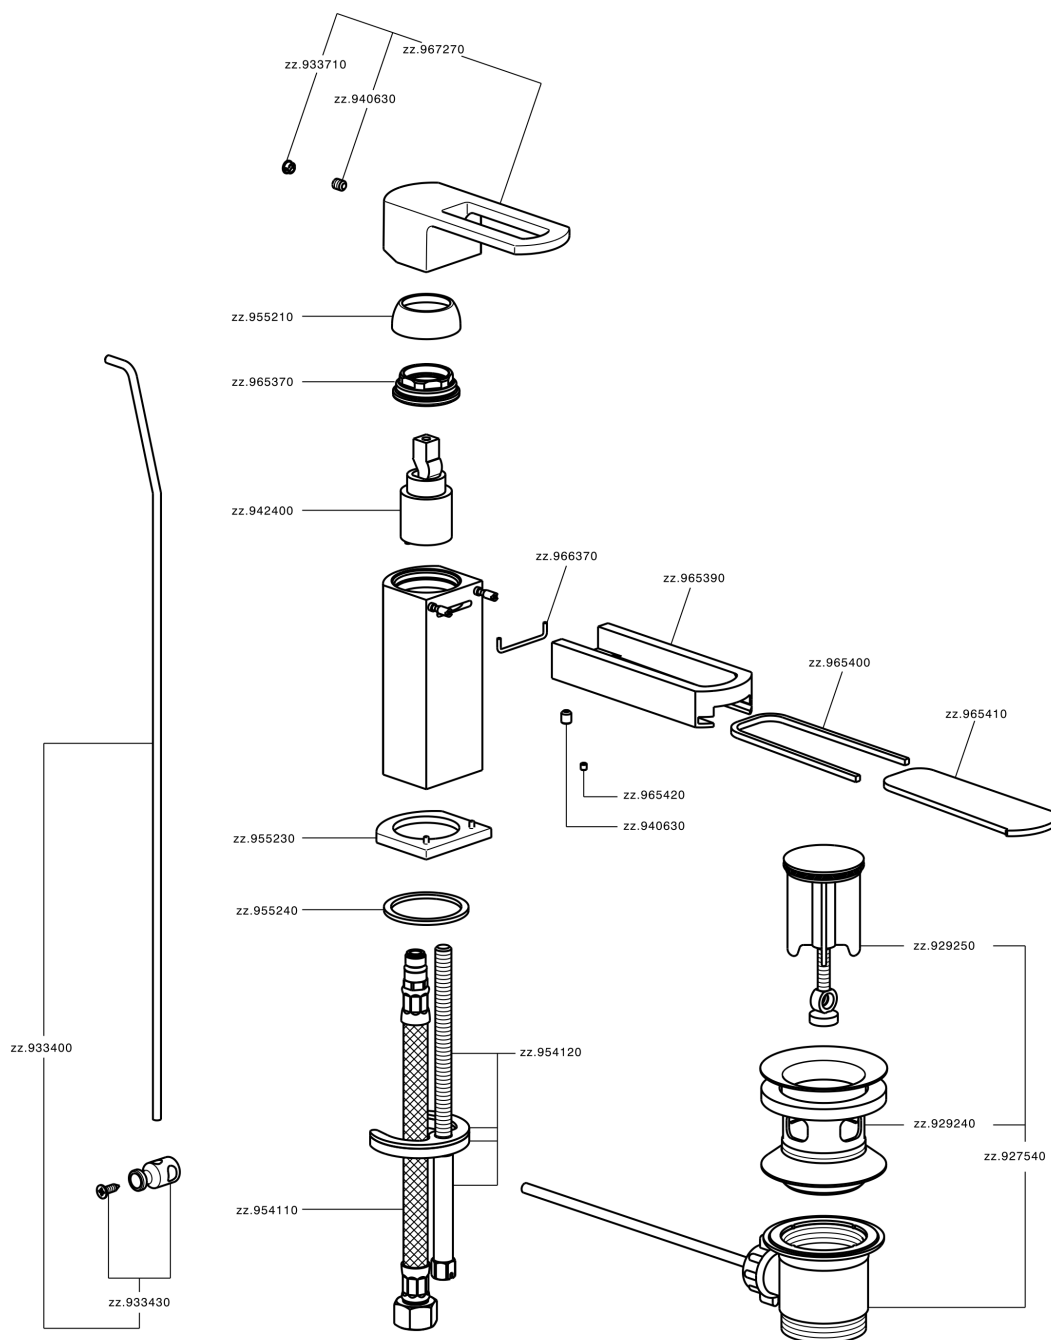

Lavabo monomando DADO_DC000510

MODELO **DC000510**

Lavabo monomando, con desagüe automático 1"1/4", latiguillos acero G.3/8", base caño disponible en acabado cromo o fumé

ACABADOS DISPONIBLES

-  **21** 21 Cromo
-  **2F** 2F Níquel Cepillado
-  **6U** 6U Cromo/Ahumado

CARACTERÍSTICAS

Recambio Cartucho **ZZ94240000**

Cartucho Monomando 25 mm

Lavabo monomando DADO_DC000510

DC000510

<https://es.huberitalia.com/lavabo-monomando-dado-dc000510>

2026-05-20