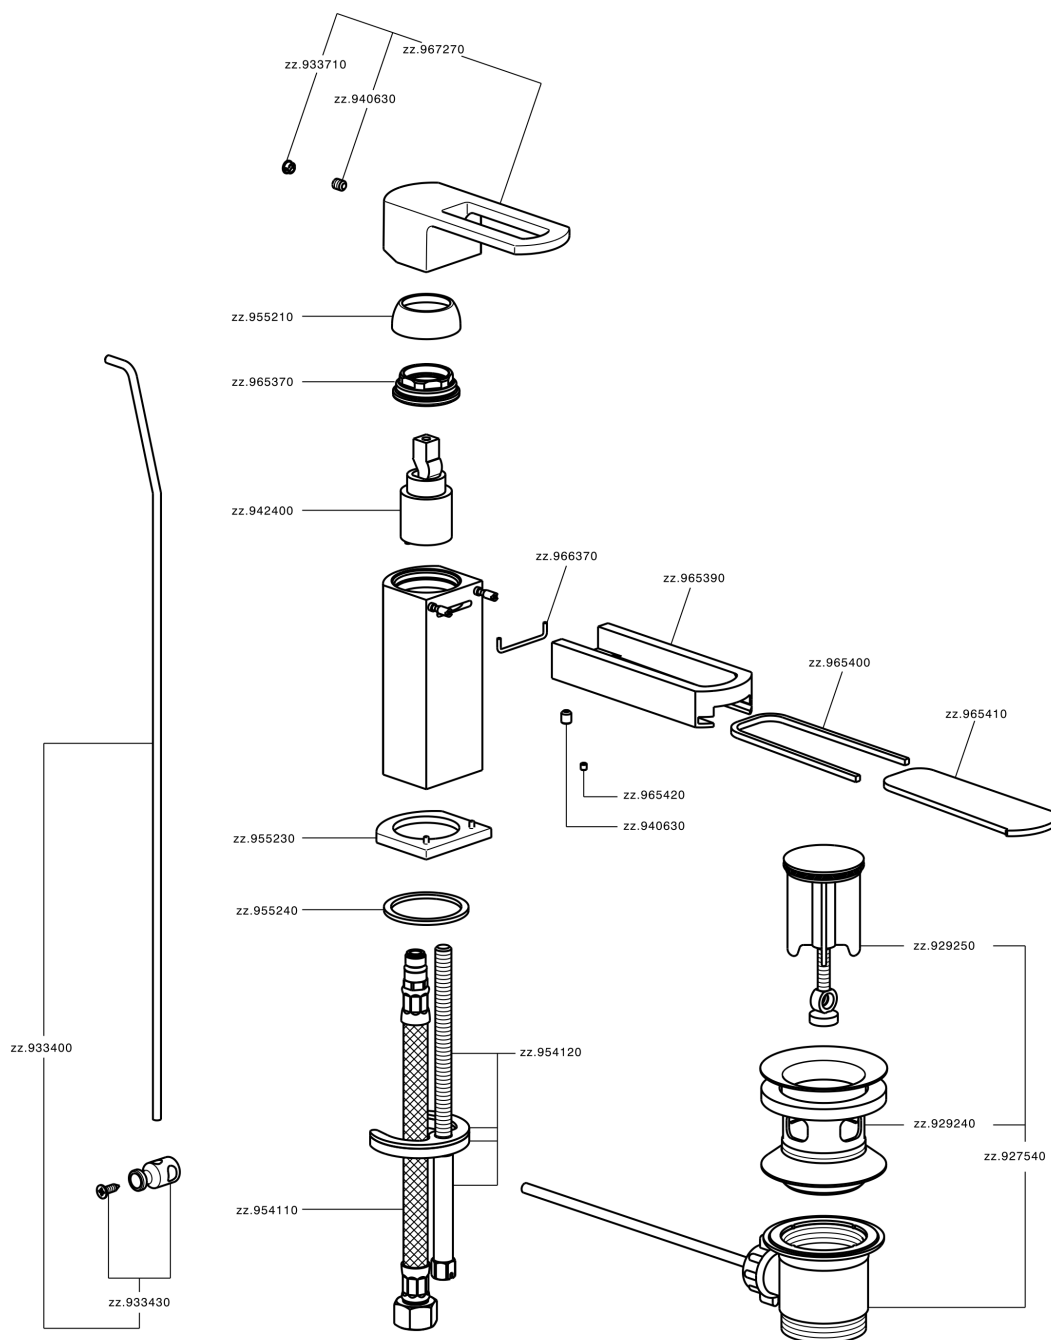

Lavabo monomando DADO_DC000510

MODELO **DC000510**

Lavabo monomando, con desagüe automático 1"1/4, latiguillos acero G.3/8", base caño disponible en acabado cromo o fumé

ACABADOS DISPONIBLES

-  **21** 21 Cromo
-  **2F** 2F Níquel Cepillado
-  **6U** 6U Cromo/Ahumado

CARACTERÍSTICAS

Recambio Cartucho **ZZ94240000**

Cartucho Monomando 25 mm

Lavabo monomando DADO_DC000510

DC000510

<https://es.huberitalia.com/lavabo-monomando-dado-dc000510>

2026-06-10