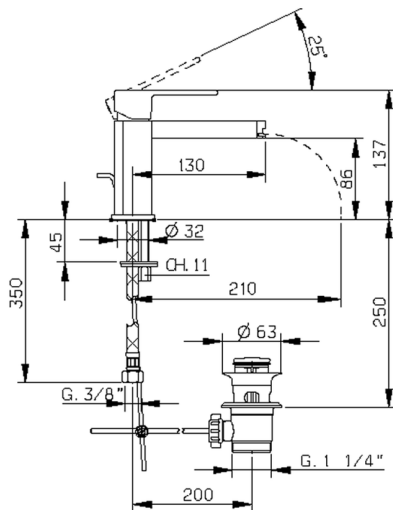

Lavabo monomando DADO_DC000510

MODELO **DC000510**

Lavabo monomando, con desagüe automático 1"1/4", latiguillos acero G.3/8", base caño disponible en acabado cromo o fumé

ACABADOS DISPONIBLES

-  **21** 21 Cromo
-  **2F** 2F Níquel Cepillado
-  **6U** 6U Cromo/Ahumado

CARACTERÍSTICAS

Recambio Cartucho **ZZ94240000**

Cartucho Monomando 25 mm

Lavabo monomando DADO_DC000510

DC000510

<https://es.huberitalia.com/lavabo-monomando-dado-dc000510>

2026-05-20