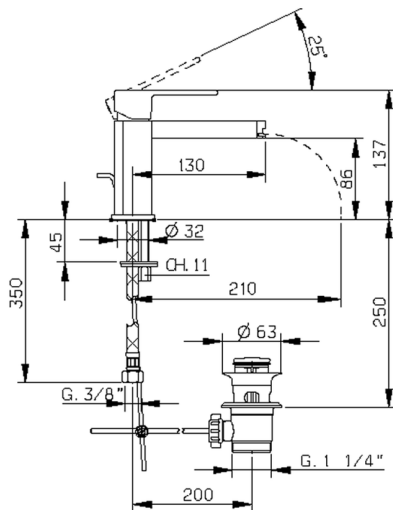

Lavabo monomando DADO_DC000510

MODELO **DC000510**

Lavabo monomando, con desagüe automático 1"1/4, latiguillos acero G.3/8", base caño disponible en acabado cromo o fumé

ACABADOS DISPONIBLES

-  **21** 21 Cromo
-  **2F** 2F Níquel Cepillado
-  **6U** 6U Cromo/Ahumado

CARACTERÍSTICAS

Recambio Cartucho **ZZ94240000**

Cartucho Monomando 25 mm

Lavabo monomando DADO_DC000510

DC000510

<https://es.huberitalia.com/lavabo-monomando-dado-dc000510>

2026-06-10