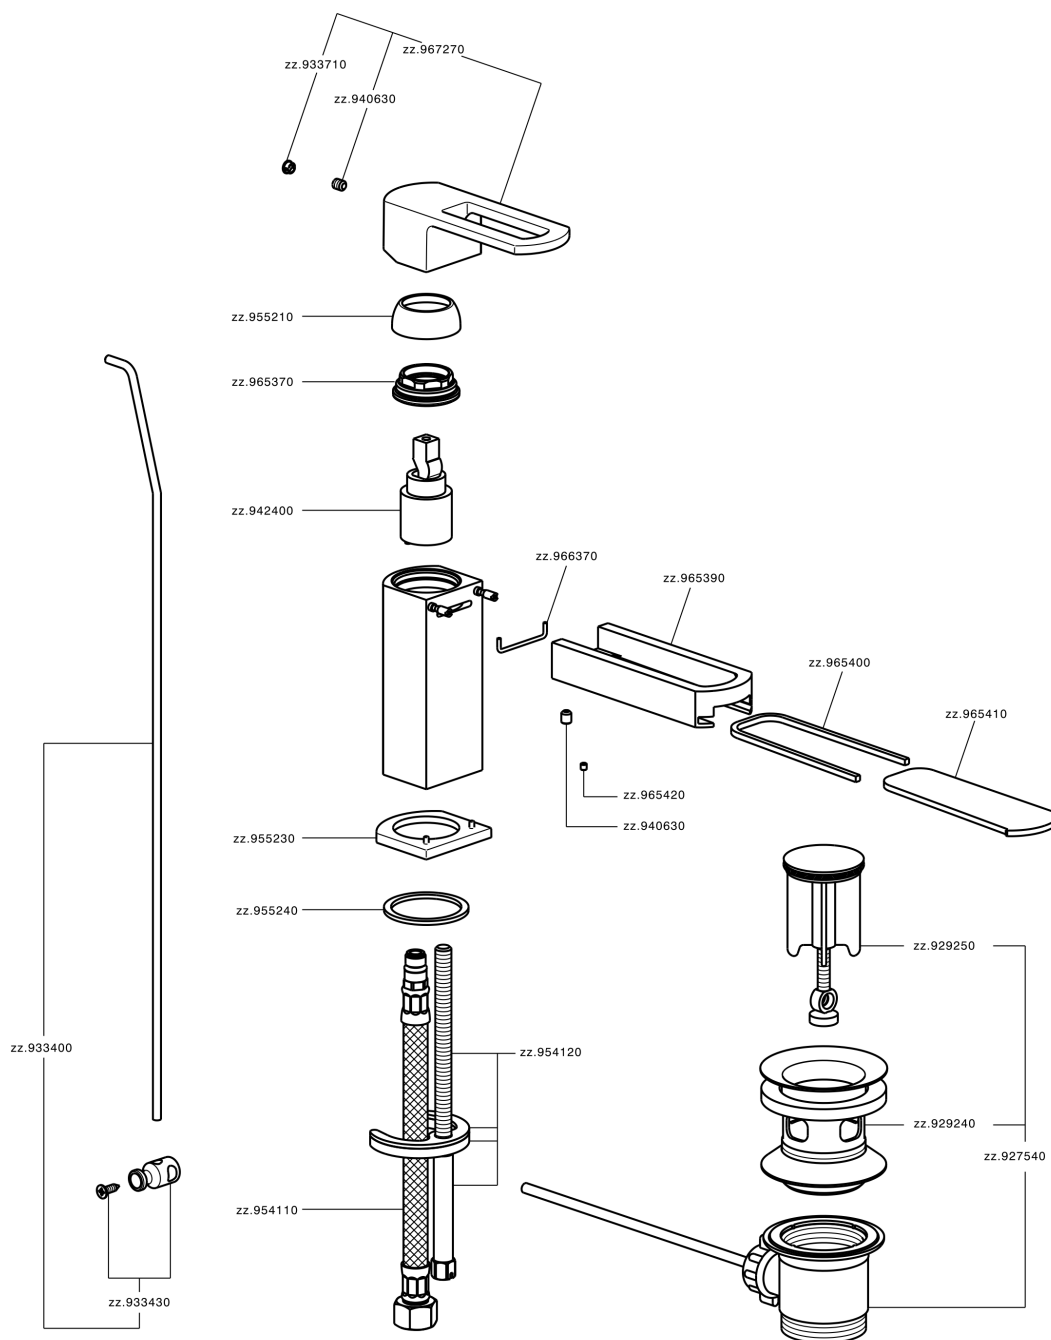

Lavabo monomando DADO_DC000510

DC000510

<https://es.huberitalia.com/lavabo-monomando-dado-dc000510>

2026-04-30