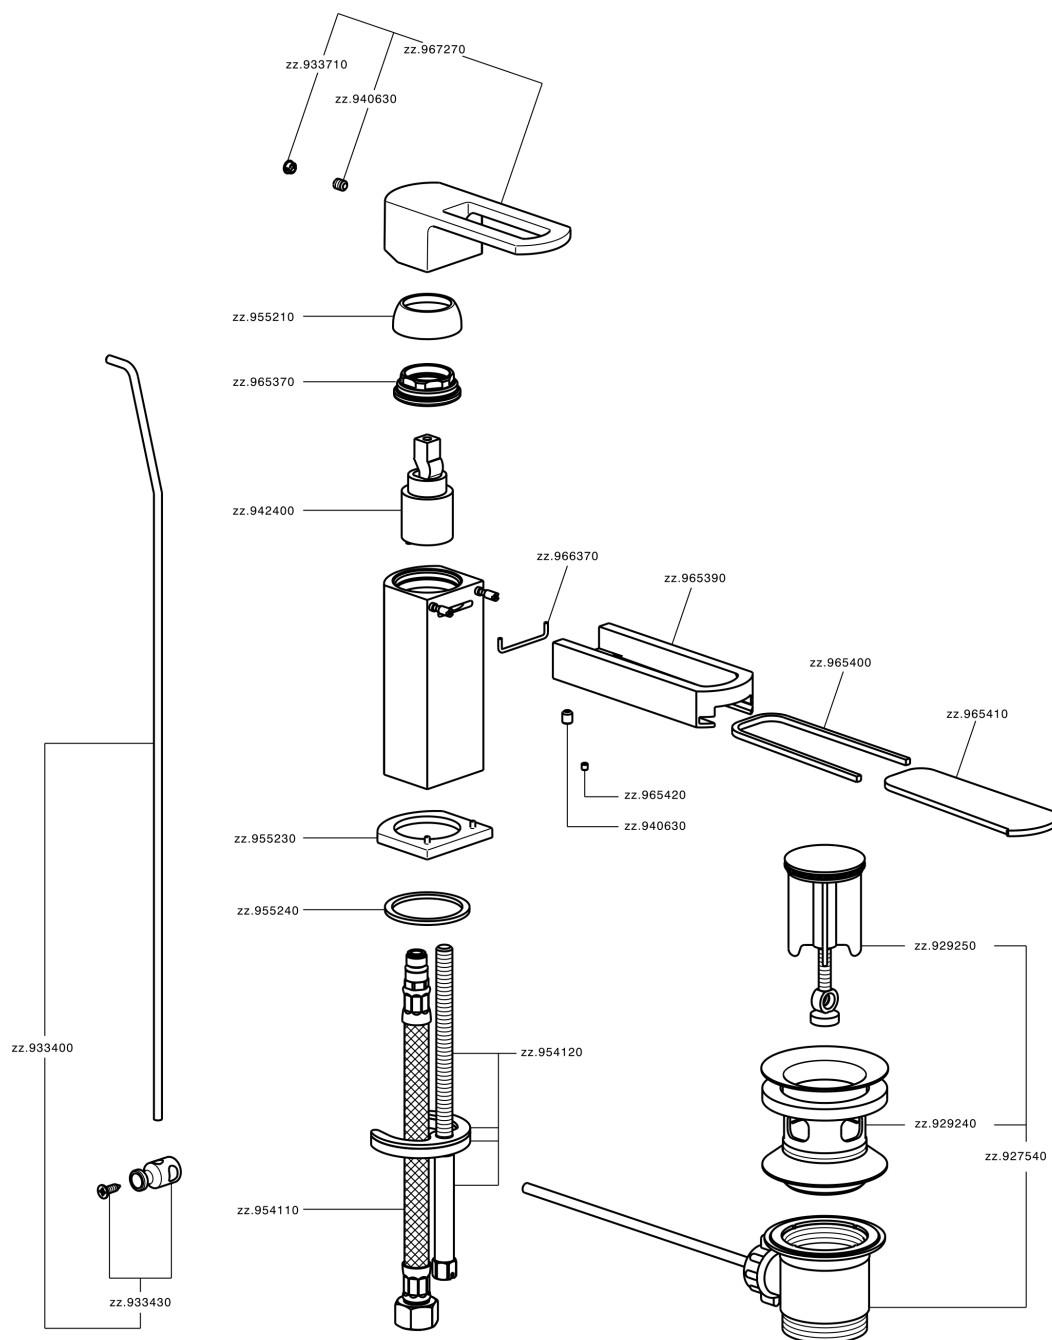

Lavabo monomando DADO_DC000510

DC000510

<https://es.huberitalia.com/lavabo-monomando-dado-dc000510>

2026-06-10