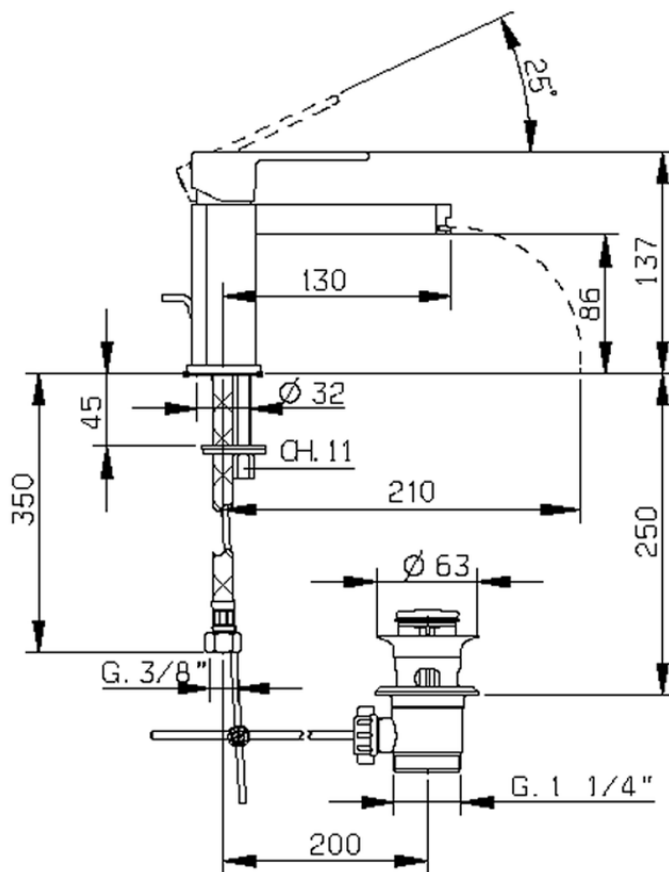

Lavabo monomando DADO_DC000510

DC000510

<https://es.huberitalia.com/lavabo-monomando-dado-dc000510>

2026-06-13