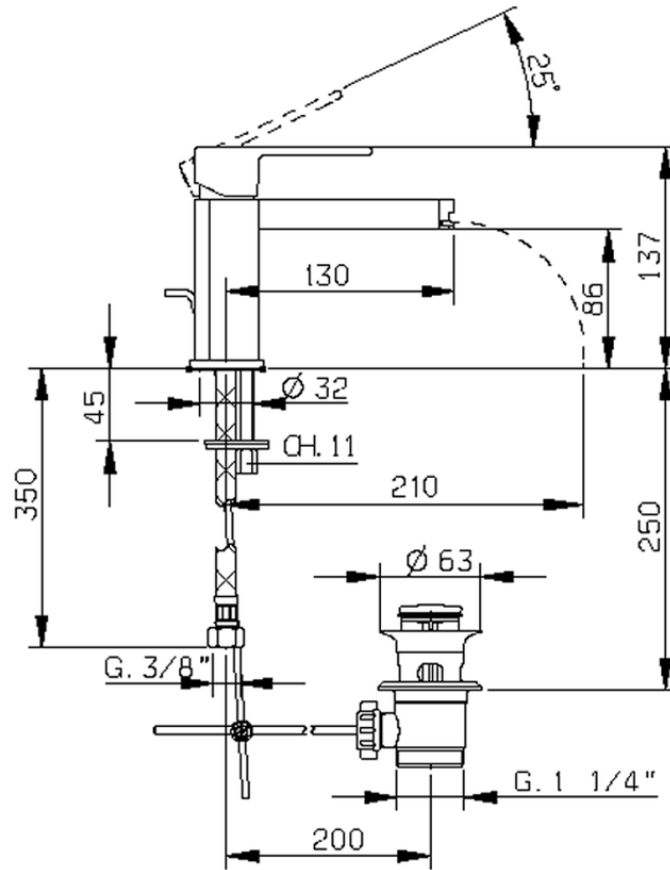

## Lavabo monomando DADO\_DC000510

DC000510

<https://es.huberitalia.com/lavabo-monomando-dado-dc000510>

2026-01-11