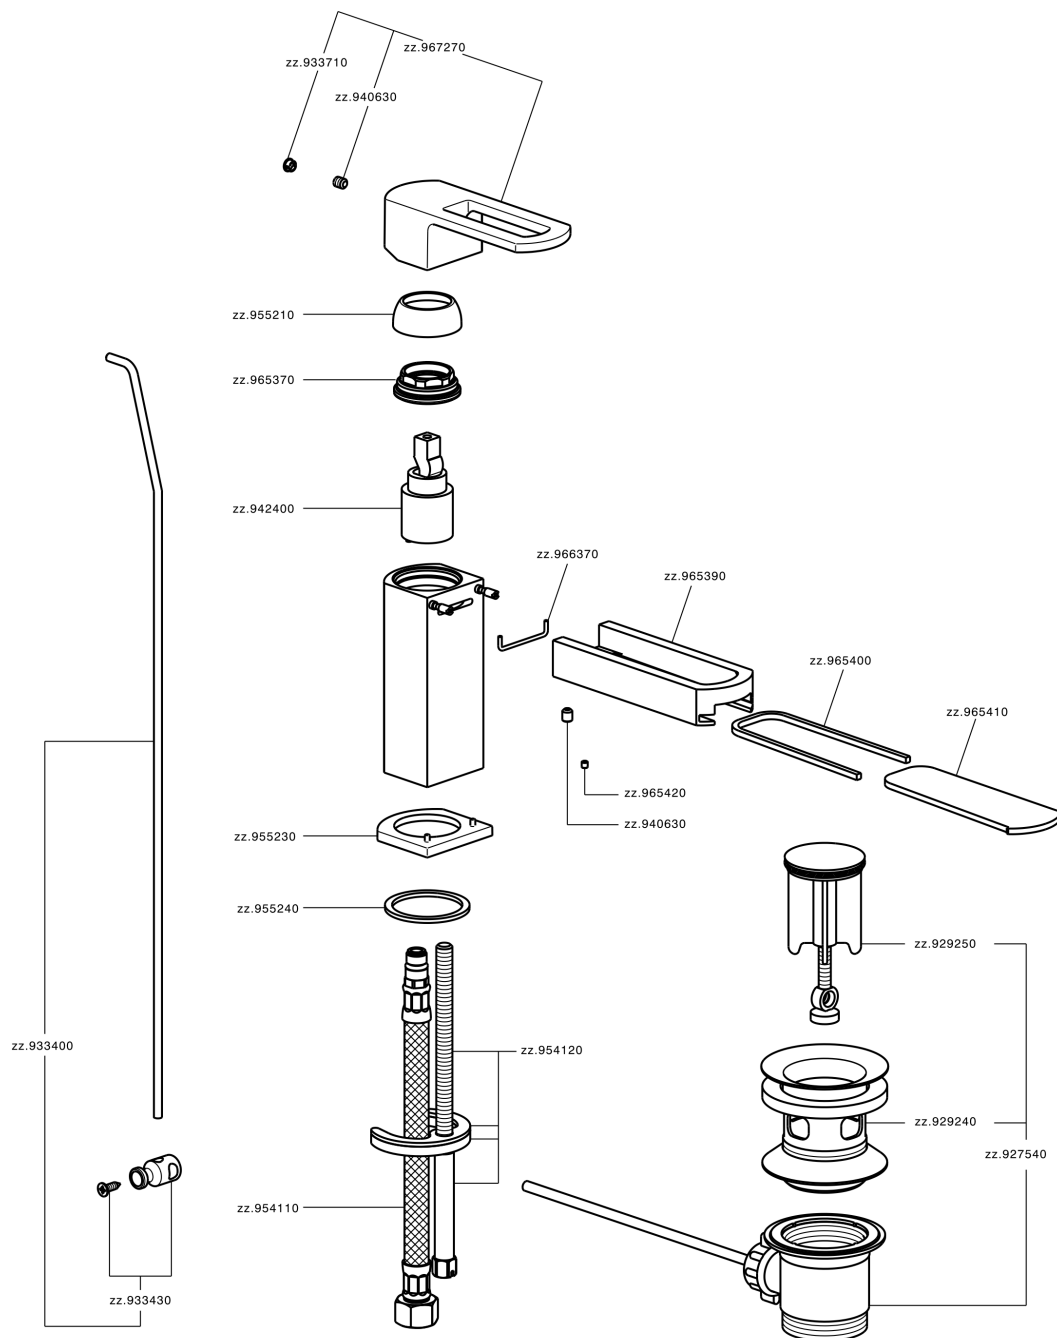

Lavabo monomando DADO_DC000510

MODELO **DC000510**

Lavabo monomando, con desagüe automático 1"1/4, latiguillos acero G.3/8", base caño disponible en acabado cromo o fumé

ACABADOS DISPONIBLES

-  **21** 21 Cromo
-  **2F** 2F Níquel Cepillado
-  **6U** 6U Cromo/Ahumado

CARACTERÍSTICAS

Recambio Cartucho **ZZ94240000**

Cartucho Monomando 25 mm

Lavabo monomando DADO_DC000510

DC000510

<https://es.huberitalia.com/lavabo-monomando-dado-dc000510>

2026-06-15