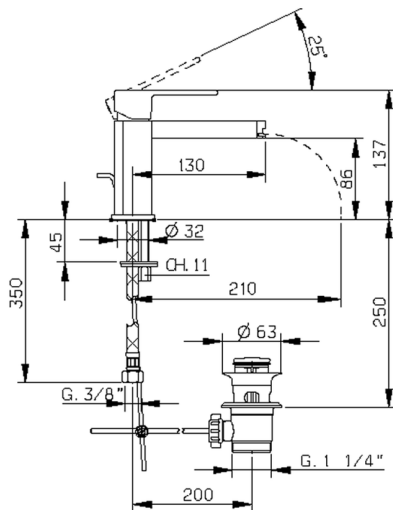

Lavabo monomando DADO_DC000510

MODELO **DC000510**

Lavabo monomando, con desagüe automático 1"1/4, latiguillos acero G.3/8", base caño disponible en acabado cromo o fumé

ACABADOS DISPONIBLES

-  **21** 21 Cromo
-  **2F** 2F Níquel Cepillado
-  **6U** 6U Cromo/Ahumado

CARACTERÍSTICAS

Recambio Cartucho **ZZ94240000**

Cartucho Monomando 25 mm

Lavabo monomando DADO_DC000510

DC000510

<https://es.huberitalia.com/lavabo-monomando-dado-dc000510>

2026-04-30