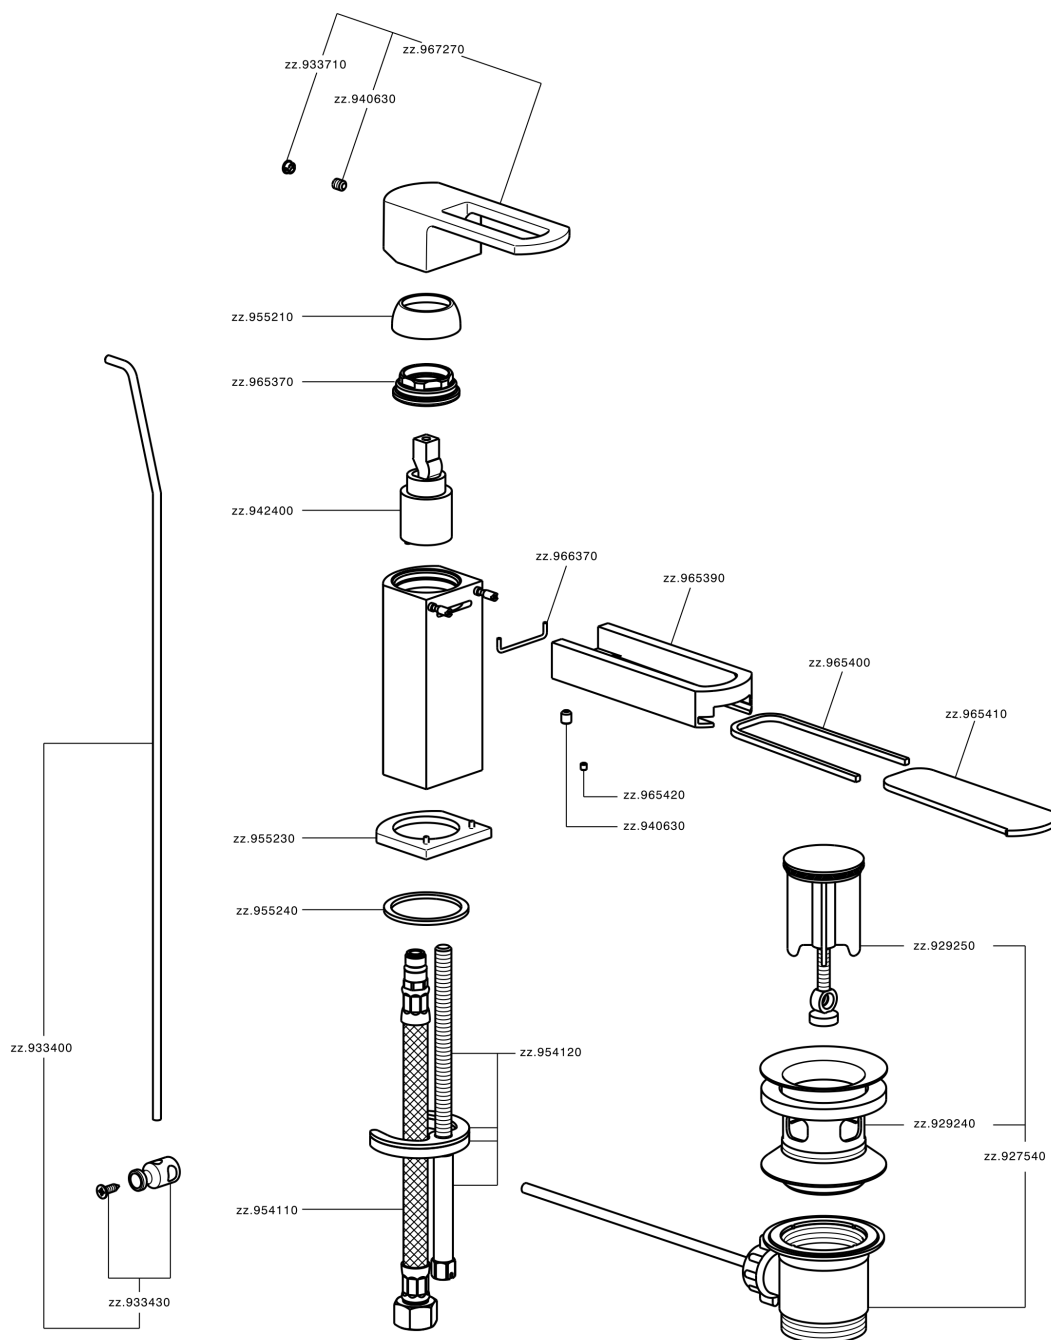

Lavabo monomando DADO_DC000510

MODELO **DC000510**

Lavabo monomando, con desagüe automático 1"1/4, latiguillos acero G.3/8", base caño disponible en acabado cromo o fumé

ACABADOS DISPONIBLES

-  **21** 21 Cromo
-  **2F** 2F Níquel Cepillado
-  **6U** 6U Cromo/Ahumado

CARACTERÍSTICAS

Recambio Cartucho **ZZ94240000**

Cartucho Monomando 25 mm

Lavabo monomando DADO_DC000510

DC000510

<https://es.huberitalia.com/lavabo-monomando-dado-dc000510>

2026-04-30