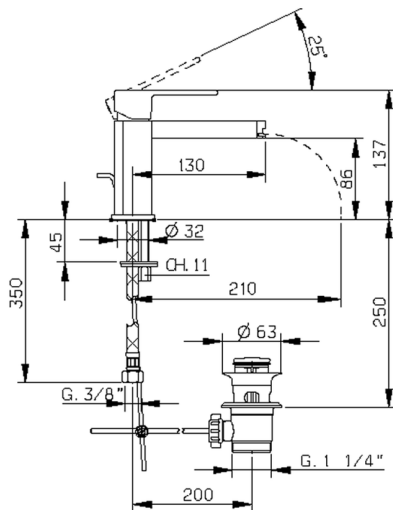

Lavabo monomando DADO_DC000510

MODELO **DC000510**

Lavabo monomando, con desagüe automático 1"1/4, latiguillos acero G.3/8", base caño disponible en acabado cromo o fumé

ACABADOS DISPONIBLES

-  **21** 21 Cromo
-  **2F** 2F Níquel Cepillado
-  **6U** 6U Cromo/Ahumado

CARACTERÍSTICAS

Recambio Cartucho **ZZ94240000**

Cartucho Monomando 25 mm

Lavabo monomando DADO_DC000510

DC000510

<https://es.huberitalia.com/lavabo-monomando-dado-dc000510>

2026-06-15