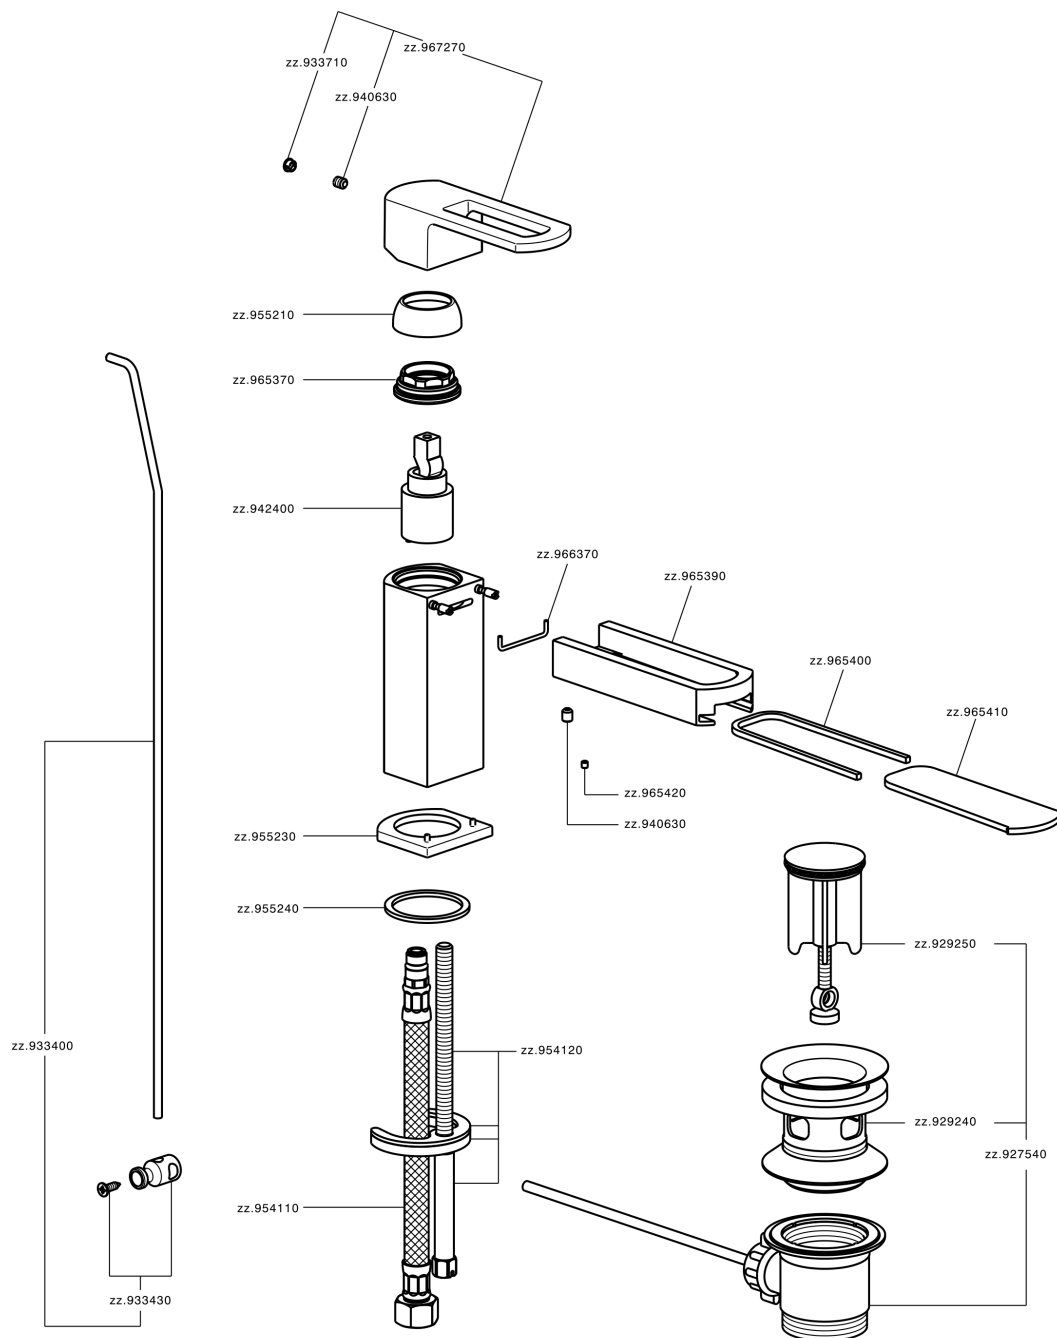

## Lavabo monomando DADO\_DC000510

DC000510

<https://es.huberitalia.com/lavabo-monomando-dado-dc000510>

2026-06-15