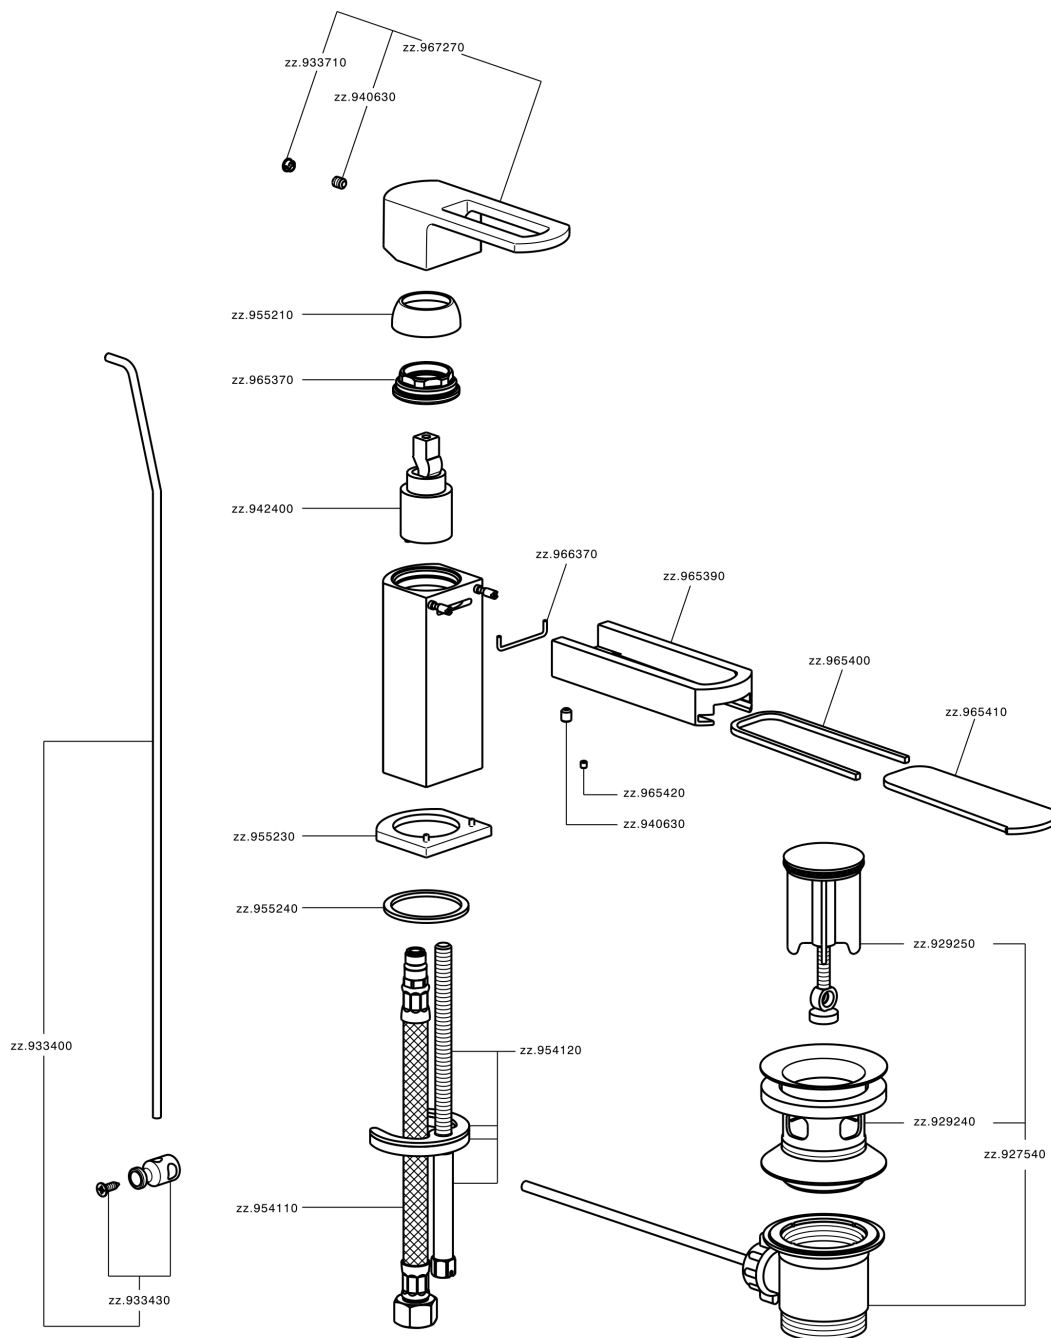

## Lavabo monomando DADO\_DC000510

DC000510

<https://es.huberitalia.com/lavabo-monomando-dado-dc000510>

2026-05-02