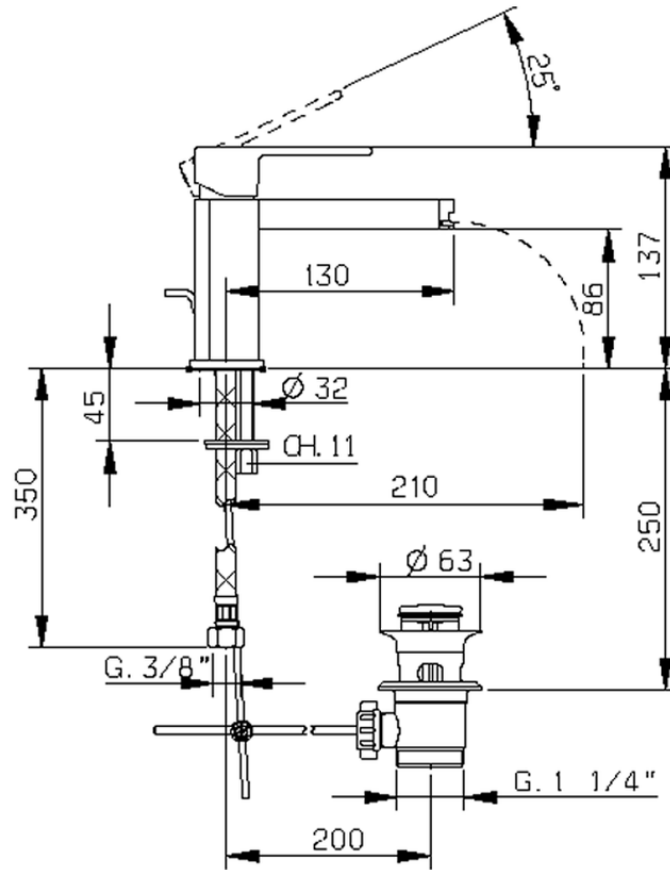

Lavabo monomando DADO_DC000510

DC000510

<https://es.huberitalia.com/lavabo-monomando-dado-dc000510>

2026-04-30