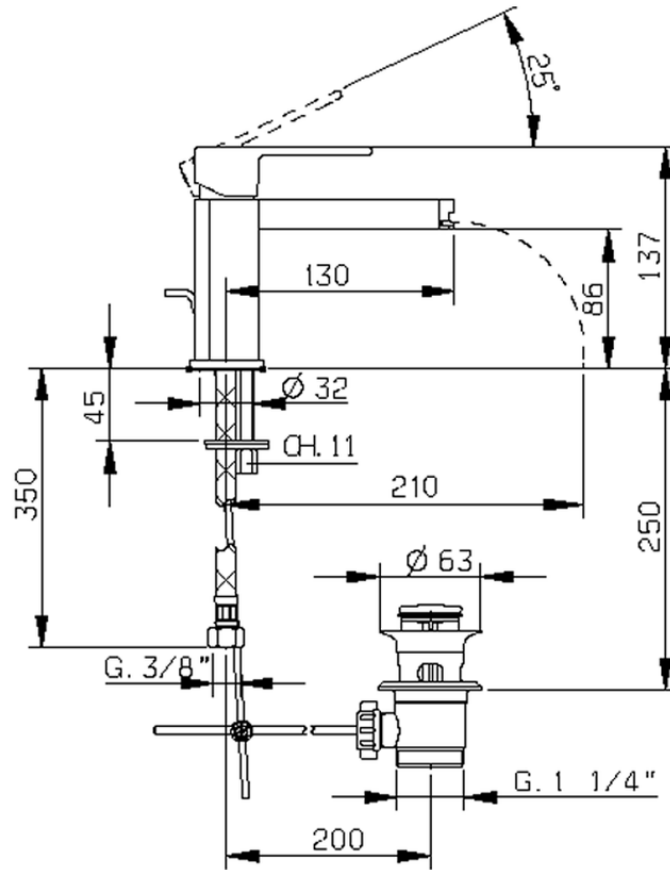

Lavabo monomando DADO_DC000510

DC000510

<https://es.huberitalia.com/lavabo-monomando-dado-dc000510>

2026-06-15