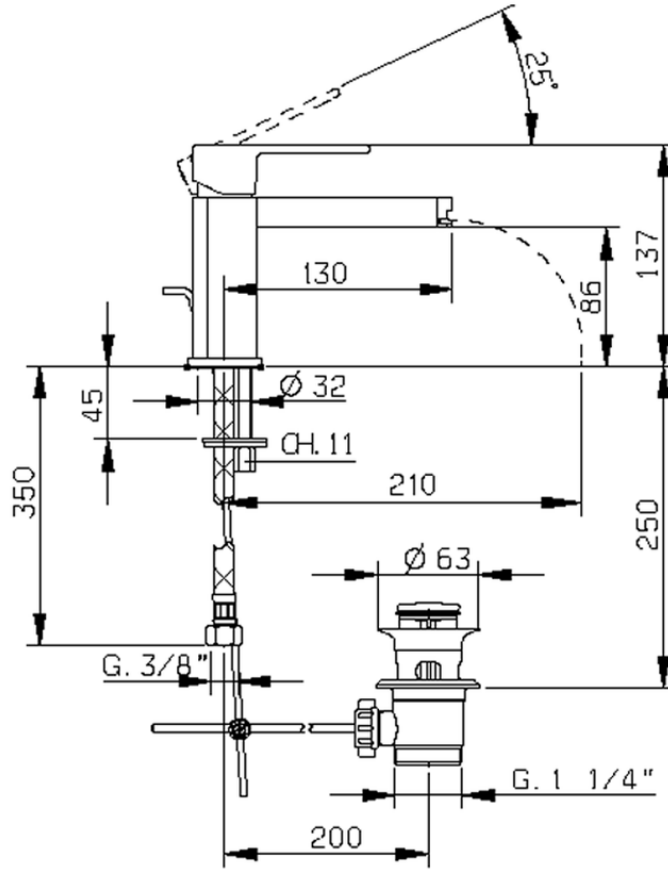

Lavabo monomando DADO_DC000510

DC000510

<https://es.huberitalia.com/lavabo-monomando-dado-dc000510>

2026-05-20