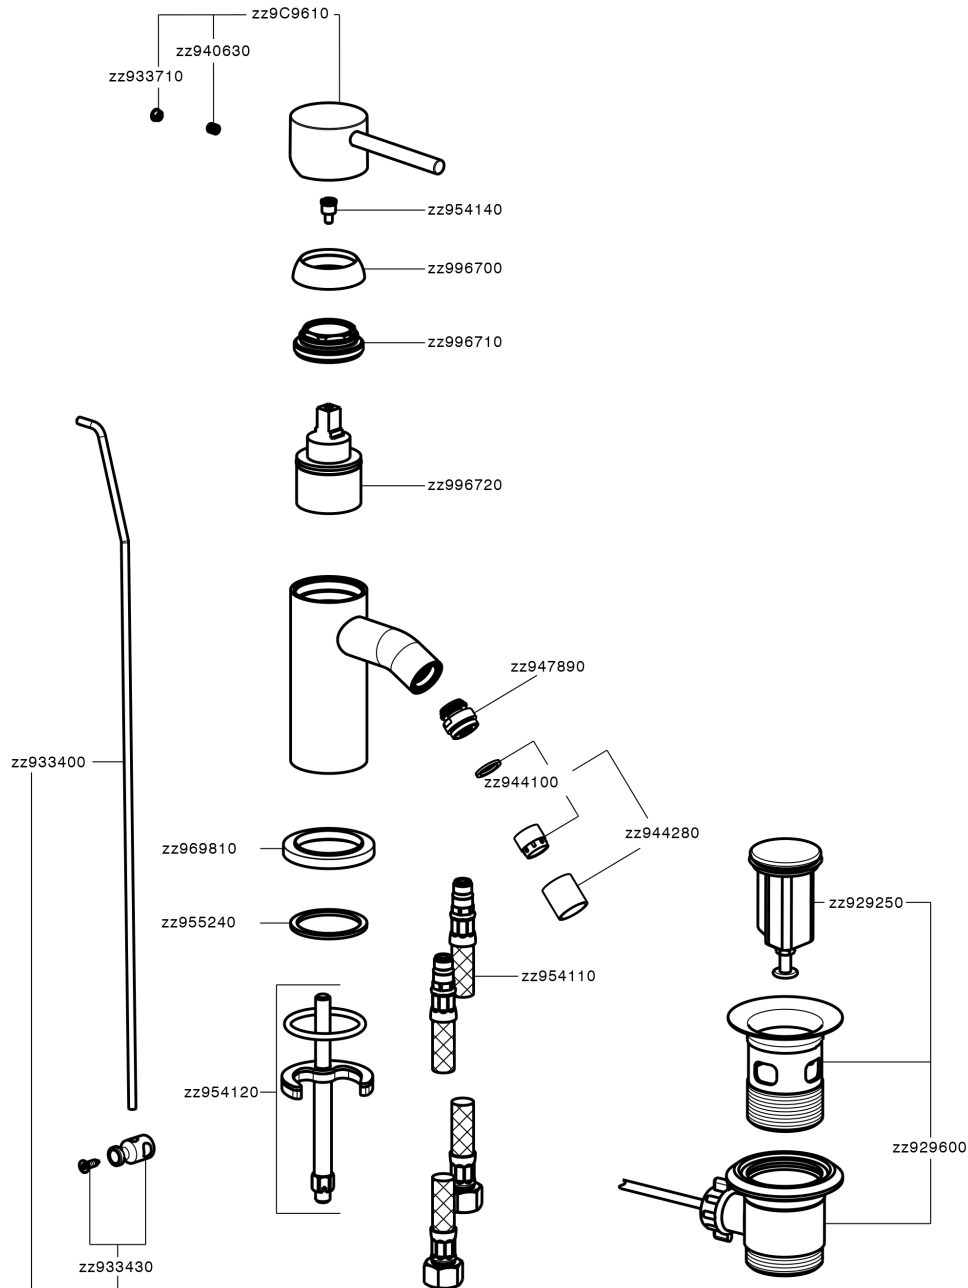

Bidé monomando NUOVA KIRUNA_K2000550

K2000550

<https://es.huberitalia.com/bide-monomando-nuova-kiruna-k2000550>

2025-04-09