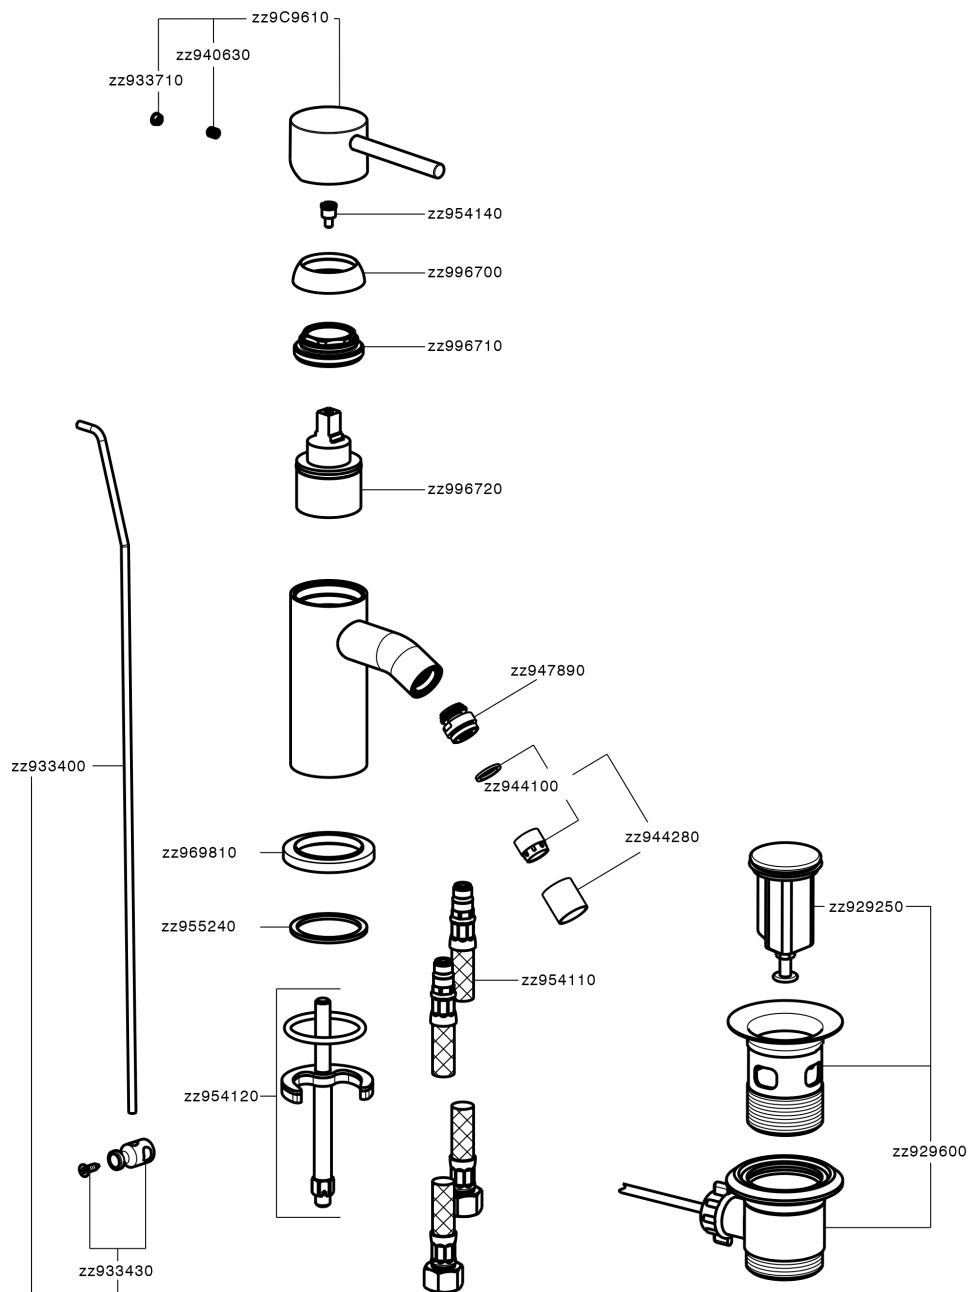

Bidé monomando NUOVA KIRUNA_K2000550

K2000550

<https://es.huberitalia.com/bide-monomando-nuova-kiruna-k2000550>

2025-04-12