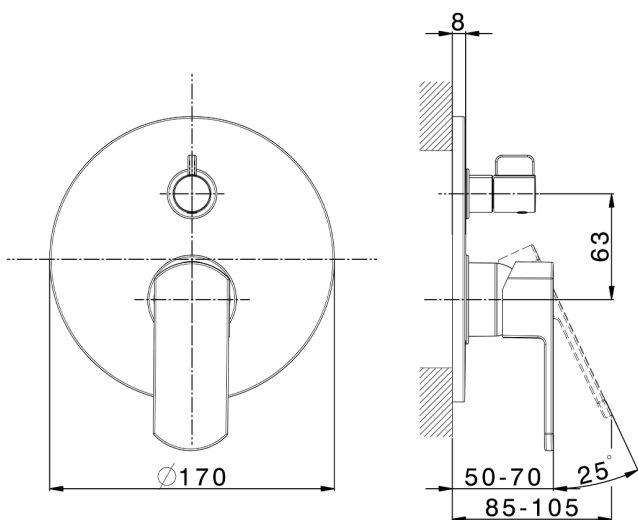

## Parte externa monomando empotrado 2 salidas DADO\_DD002300

MODELO **DD002300**

Parte externa monomando empotrado 2 salidas, Desviador giratorio 2 salidas, sin parte empotrada, para art. Easy-Box ZB000230

## Parte empotrada monomando baño/ducha Easy-Box EMPOTRADO\_ZB000230

MODELO **ZB000230**

Parte empotrada monomando baño/ducha Easy-Box, Desviador giratorio 2 salidas, sin parte externa, con caja de protección

ACABADOS DISPONIBLES

**04** 04 Sin Acabado

CARACTERÍSTICAS

Empotrado **1**

Recambio Cartucho **ZZ92909000**

**Cartucho Monomando 35 mm**

Piastra/Plate/Plaque/Platte/Placa

2-3mm: XX 65-85

10mm: XX 60-80

2025-01-31