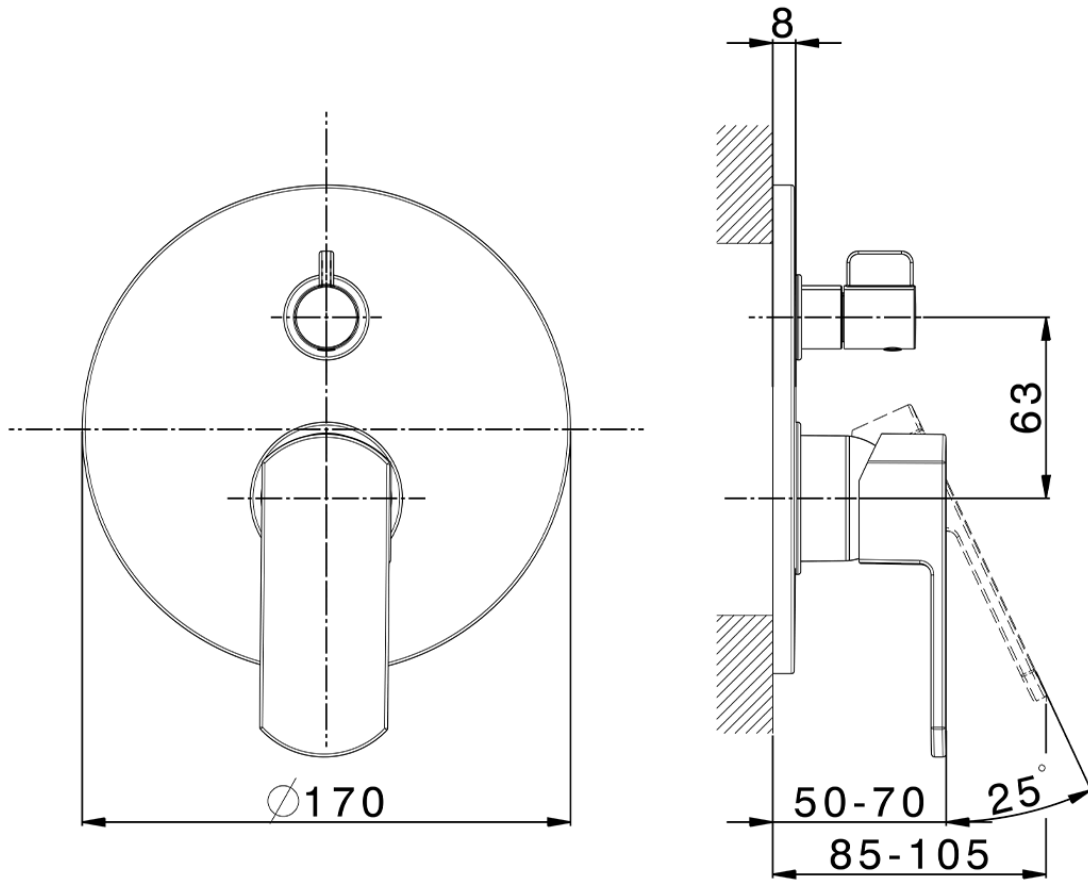

## Parte externa monomando empotrado 2 salidas DADO\_DD002300

DD002300

<https://es.huberitalia.com/parte-externa-monomando-empotrado-2-salidas-dado-dd002300>

Piastra/Plate/Plaque/Platte/Placa

2-3mm: XX 65-85

10mm: XX 60-80