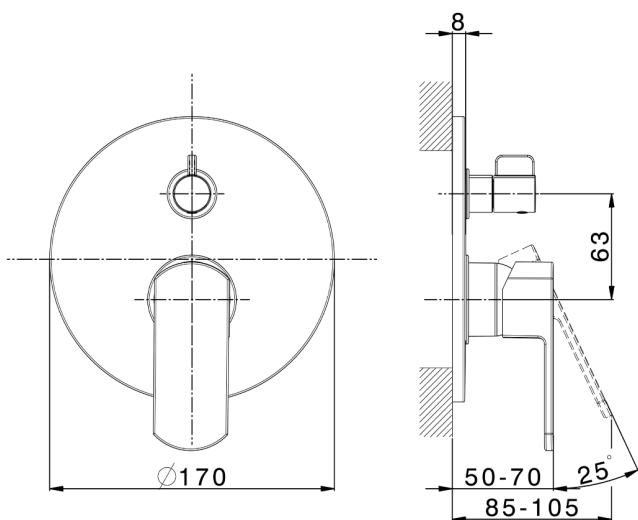

Parte externa monomando empotrado 2 salidas DADO_DD002300

MODELO **DD002300**

Parte externa monomando empotrado 2 salidas, Desviador giratorio 2 salidas, sin parte empotrada, para art. Easy-Box ZB000230

ACABADOS DISPONIBLES

-  **21** 21 Cromo
-  **2B** 2B Níquel Brillo
-  **2F** 2F Níquel Cepillado
-  **40** 40 Negro Mate
-  **4Q** 4Q Blanco Mate

CARACTERÍSTICAS

Instalación **Empotrado**
 Empotrado 1 **ZB000230**

Parte empotrada monomando baño/ducha Easy-Box EMPOTRADO_ZB000230

MODELO **ZB000230**

Parte empotrada monomando baño/ducha Easy-Box, Desviador giratorio 2 salidas, sin parte externa, con caja de protección

10mm: XX 60-80

2025-01-31