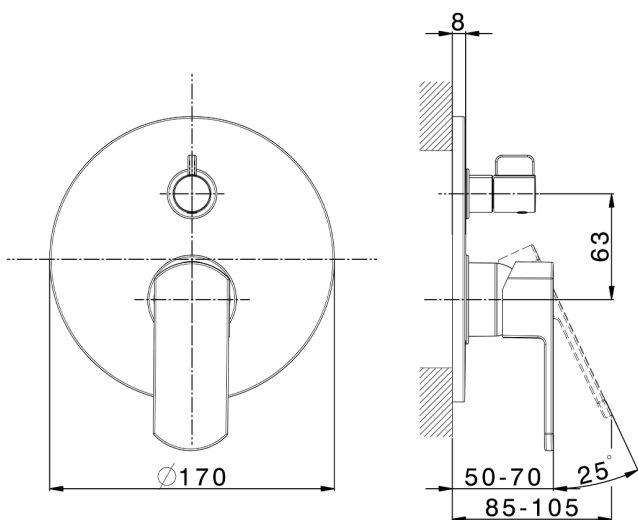

Parte externa monomando empotrado 2 salidas DADO_DD002300

MODELO **DD002300**

Parte externa monomando empotrado 2 salidas, Desviador giratorio 2 salidas, sin parte empotrada, para art. Easy-Box ZB000230

ACABADOS DISPONIBLES

-  **21** 21 Cromo
-  **2B** 2B Níquel Brillo
-  **2F** 2F Níquel Cepillado
-  **40** 40 Negro Mate
-  **4Q** 4Q Blanco Mate

CARACTERÍSTICAS

Instalación **Empotrado**
Empotrado 1 **ZB000230**

Parte empotrada monomando baño/ducha Easy-Box EMPOTRADO_ZB000230

MODELO **ZB000230**

Parte empotrada monomando baño/ducha Easy-Box, Desviador giratorio 2 salidas, sin parte externa, con caja de protección

10mm: XX 60-80

2024-12-22