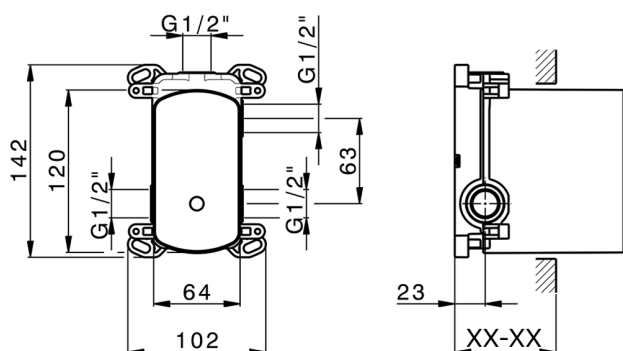

Parte empotrada monomando baño/ducha Easy-Box EMPOTRADO_ZB000230

MODELO **ZB000230**

Parte empotrada monomando baño/ducha Easy-Box, Desviador giratorio 2 salidas, sin parte externa, con caja de protección

ACABADOS DISPONIBLES

04 04 Sin Acabado

CARACTERÍSTICAS

Empotrado **1**

Recambio Cartucho **ZZ92909000**

Cartucho Monomando 35 mm

Piastra/Plate/Plaque/Platte/Placa

2-3mm: XX 65-85

10mm: XX 60-80

2025-01-31