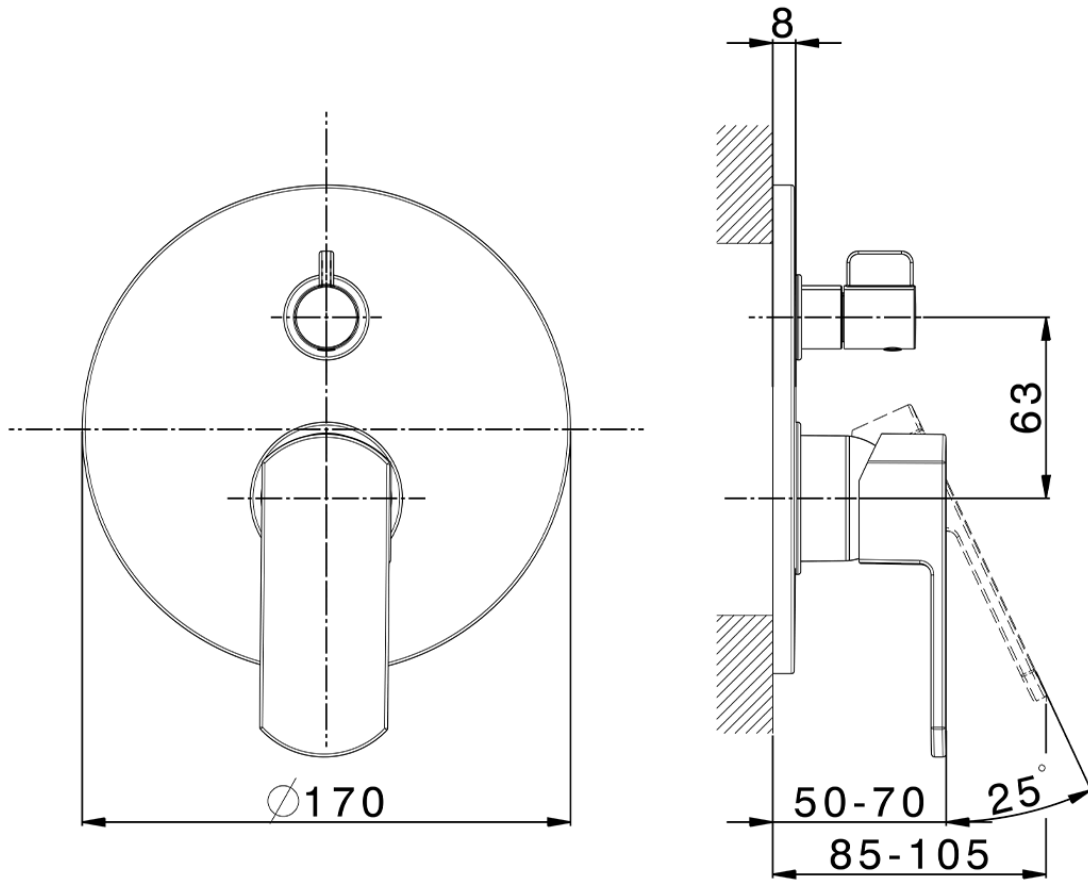

Parte externa monomando empotrado 2 salidas DADO\_DD002300

DD002300

<https://es.huberitalia.com/parte-externa-monomando-empotrado-2-salidas-dado-dd002300>

Piastra/Plate/Plaque/Platte/Placa

2-3mm: XX 65-85

10mm: XX 60-80