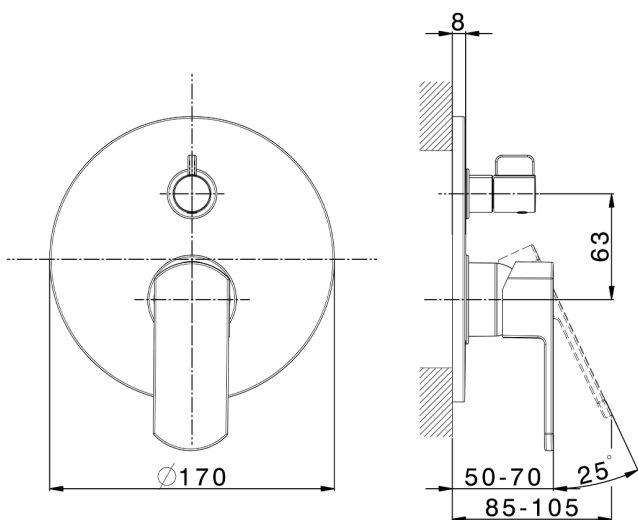

## Parte externa monomando empotrado 2 salidas DADO\_DD002300

MODELO **DD002300**

Parte externa monomando empotrado 2 salidas, Desviador giratorio 2 salidas, sin parte empotrada, para art. Easy-Box ZB000230

## Parte empotrada monomando baño/ducha Easy-Box EMPOTRADO\_ZB000230

MODELO **ZB000230**

Parte empotrada monomando baño/ducha Easy-Box, Desviador giratorio 2 salidas, sin parte externa, con caja de protección

ACABADOS DISPONIBLES

**04** 04 Sin Acabado

CARACTERÍSTICAS

Empotrado **1**

Recambio Cartucho **ZZ92909000**

**Cartucho Monomando 35 mm**

Piastra/Plate/Plaque/Platte/Placa

2-3mm: XX 65-85

10mm: XX 60-80

2024-12-22