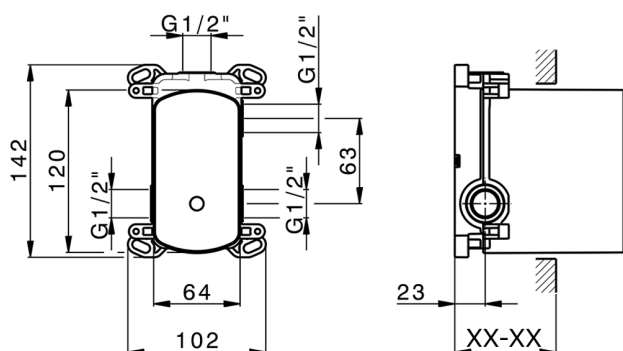

## Parte empotrada monomando baño/ducha Easy-Box EMPOTRADO\_ZB000230

MODELO **ZB000230**

Parte empotrada monomando baño/ducha Easy-Box, Desviador giratorio 2 salidas, sin parte externa, con caja de protección

ACABADOS DISPONIBLES

**04** 04 Sin Acabado

CARACTERÍSTICAS

Empotrado **1**

Recambio Cartucho **ZZ92909000**

**Cartucho Monomando 35 mm**

Piastra/Plate/Plaque/Platte/Placa

2-3mm: XX 65-85

10mm: XX 60-80

2025-01-31