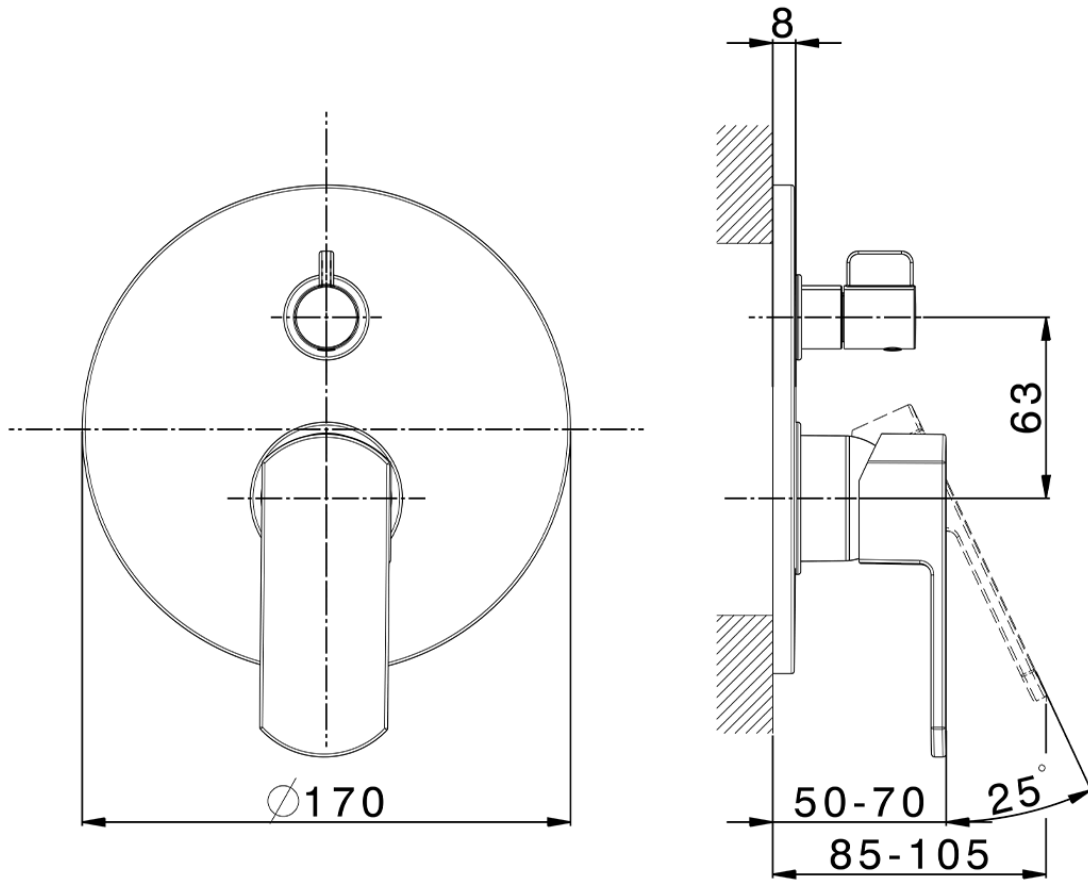

Parte externa monomando empotrado 2 salidas DADO_DD002300

DD002300

<https://es.huberitalia.com/parte-externa-monomando-empotrado-2-salidas-dado-dd002300>

Piastra/Plate/Plaque/Platte/Placa

2-3mm: XX 65-85

10mm: XX 60-80