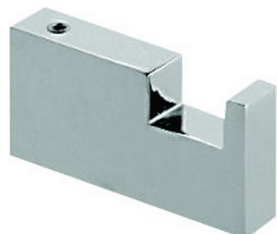

Percha ACCESORIOS BAÑO_SQ090710

MODELO **SQ090710**

Percha

ACABADOS DISPONIBLES

-  **21** 21 Cromo
-  **2B** 2B Níquel Brillo
-  **2F** 2F Níquel Cepillado
-  **2Q** 2Q Black Titanium
-  **40** 40 Negro Mate
-  **4Q** 4Q Blanco Mate

CARACTERÍSTICAS

Percha ACCESORIOS BAÑO_SQ090710

SQ090710

<https://es.huberitalia.com/percha-accesorios-bano-sq090710>

2026-06-10