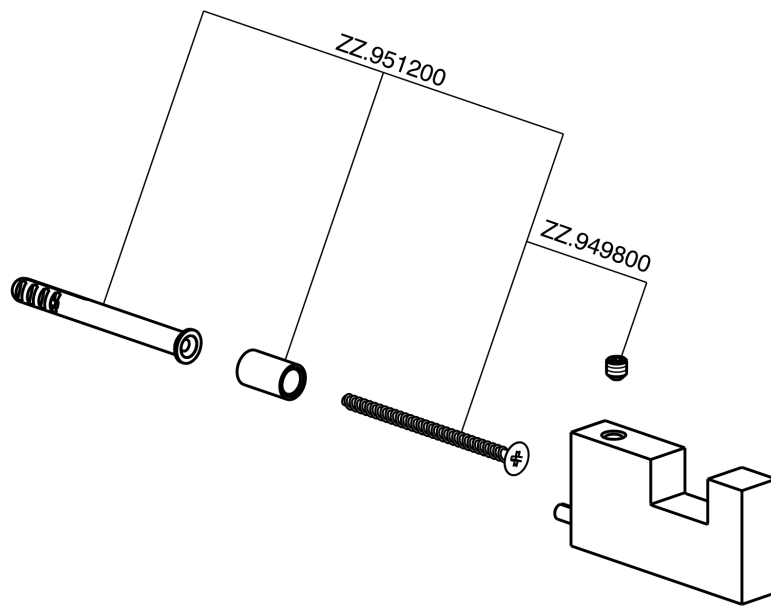

Percha ACCESORIOS BAÑO_SQ090710

MODELO **SQ090710**

Percha

ACABADOS DISPONIBLES

-  **21** 21 Cromo
-  **2B** 2B Níquel Brillo
-  **2F** 2F Níquel Cepillado
-  **2Q** 2Q Black Titanium
-  **40** 40 Negro Mate
-  **4Q** 4Q Blanco Mate

CARACTERÍSTICAS

Percha ACCESORIOS BAÑO_SQ090710

SQ090710

<https://es.huberitalia.com/percha-accesorios-bano-sq090710>

2026-06-10