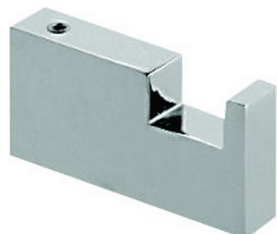

Percha ACCESORIOS BAÑO_SQ090710

MODELO **SQ090710**

Percha

ACABADOS DISPONIBLES

-  **21** 21 Cromo
-  **2B** 2B Níquel Brillo
-  **2F** 2F Níquel Cepillado
-  **2Q** 2Q Black Titanium
-  **40** 40 Negro Mate
-  **4Q** 4Q Blanco Mate

CARACTERÍSTICAS

Percha ACCESORIOS BAÑO_SQ090710

SQ090710

<https://es.huberitalia.com/percha-accesorios-bano-sq090710>

2026-04-30