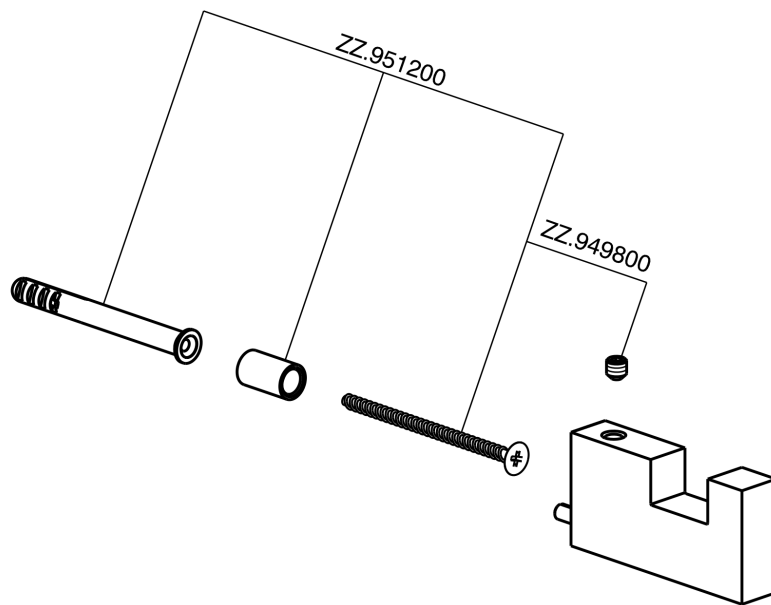

Percha ACCESORIOS BAÑO_SQ090710

MODELO **SQ090710**

Percha

ACABADOS DISPONIBLES

-  **21** 21 Cromo
-  **2B** 2B Níquel Brillo
-  **2F** 2F Níquel Cepillado
-  **2Q** 2Q Black Titanium
-  **40** 40 Negro Mate
-  **4Q** 4Q Blanco Mate

CARACTERÍSTICAS

Percha ACCESORIOS BAÑO_SQ090710

SQ090710

<https://es.huberitalia.com/percha-accesorios-bano-sq090710>

2026-04-30