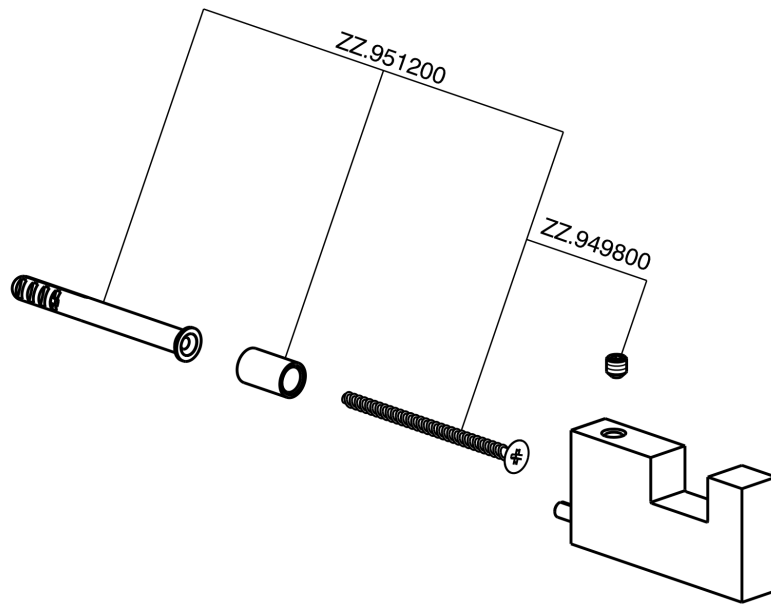

Percha ACCESORIOS BAÑO_SQ090710

MODELO **SQ090710**

Percha

ACABADOS DISPONIBLES

-  **21** 21 Cromo
-  **2B** 2B Níquel Brillo
-  **2F** 2F Níquel Cepillado
-  **2Q** 2Q Black Titanium
-  **40** 40 Negro Mate
-  **4Q** 4Q Blanco Mate

CARACTERÍSTICAS

Percha ACCESORIOS BAÑO_SQ090710

SQ090710

<https://es.huberitalia.com/percha-accesorios-bano-sq090710>

2026-04-10