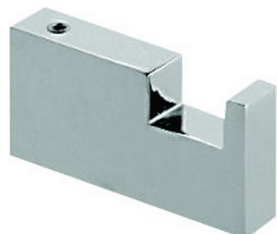

Percha ACCESORIOS BAÑO_SQ090710

MODELO **SQ090710**

Percha

ACABADOS DISPONIBLES

-  **21** 21 Cromo
-  **2B** 2B Níquel Brillo
-  **2F** 2F Níquel Cepillado
-  **2Q** 2Q Black Titanium
-  **40** 40 Negro Mate
-  **4Q** 4Q Blanco Mate

CARACTERÍSTICAS

Percha ACCESORIOS BAÑO_SQ090710

SQ090710

<https://es.huberitalia.com/percha-accesorios-bano-sq090710>

2026-04-10