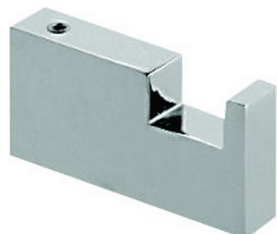

## Percha ACCESORIOS BAÑO\_SQ090710

MODELO **SQ090710**

Percha

ACABADOS DISPONIBLES

-  **21** 21 Cromo
-  **2B** 2B Níquel Brillo
-  **2F** 2F Níquel Cepillado
-  **2Q** 2Q Black Titanium
-  **40** 40 Negro Mate
-  **4Q** 4Q Blanco Mate