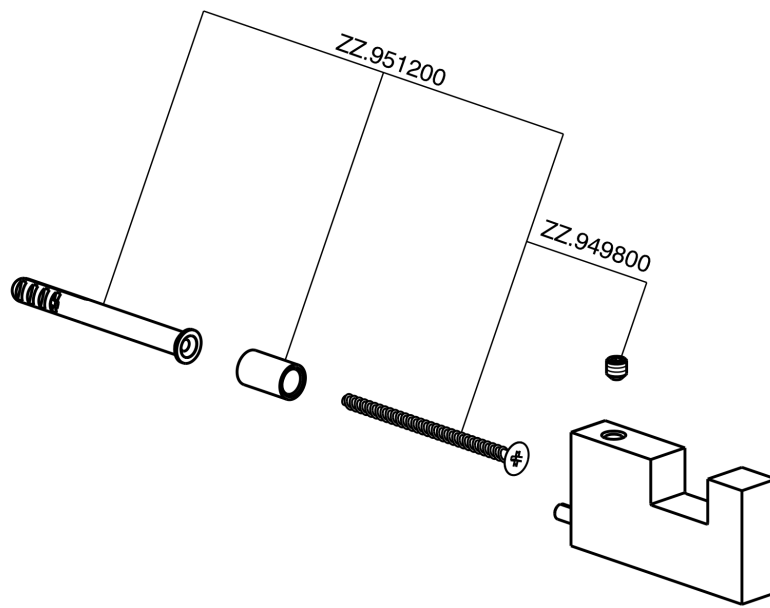

Percha ACCESORIOS BAÑO_SQ090710

MODELO **SQ090710**

Percha

ACABADOS DISPONIBLES

-  **21** 21 Cromo
-  **2B** 2B Níquel Brillo
-  **2F** 2F Níquel Cepillado
-  **2Q** 2Q Black Titanium
-  **40** 40 Negro Mate
-  **4Q** 4Q Blanco Mate

CARACTERÍSTICAS

Percha ACCESORIOS BAÑO_SQ090710

SQ090710

<https://es.huberitalia.com/percha-accesorios-bano-sq090710>

2026-06-10