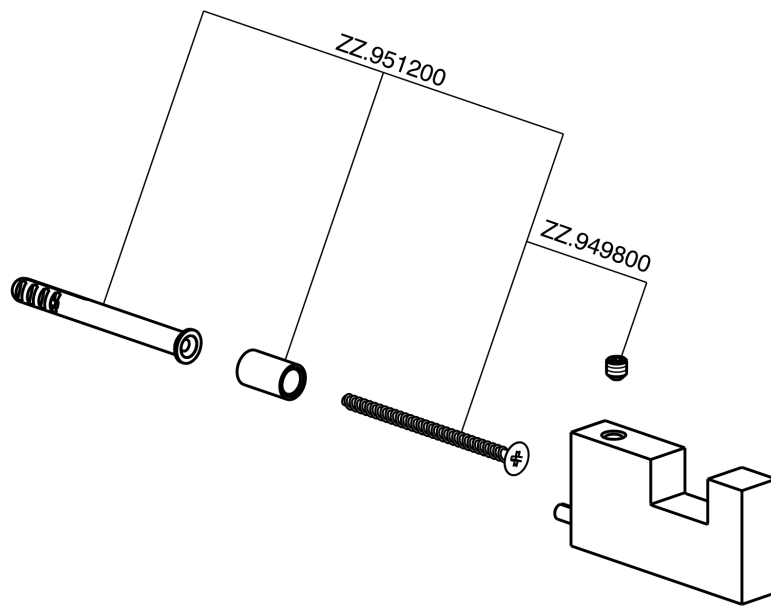

Percha ACCESORIOS BAÑO_SQ090710

SQ090710

<https://es.huberitalia.com/percha-accesorios-bano-sq090710>

2026-04-29