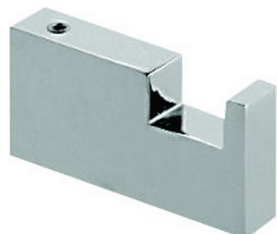

Percha ACCESORIOS BAÑO_SQ090710

MODELO **SQ090710**

Percha

ACABADOS DISPONIBLES

-  **21** 21 Cromo
-  **2B** 2B Níquel Brillo
-  **2F** 2F Níquel Cepillado
-  **2Q** 2Q Black Titanium
-  **40** 40 Negro Mate
-  **4Q** 4Q Blanco Mate

CARACTERÍSTICAS

Percha ACCESORIOS BAÑO_SQ090710

SQ090710

<https://es.huberitalia.com/percha-accesorios-bano-sq090710>

2026-07-01