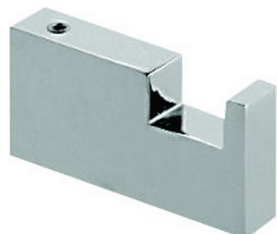

Percha ACCESORIOS BAÑO_SQ090710

MODELO **SQ090710**

Percha

ACABADOS DISPONIBLES

-  **21** 21 Cromo
-  **2B** 2B Níquel Brillo
-  **2F** 2F Níquel Cepillado
-  **2Q** 2Q Black Titanium
-  **40** 40 Negro Mate
-  **4Q** 4Q Blanco Mate

CARACTERÍSTICAS

Percha ACCESORIOS BAÑO_SQ090710

SQ090710

<https://es.huberitalia.com/percha-accesorios-bano-sq090710>

2026-04-14