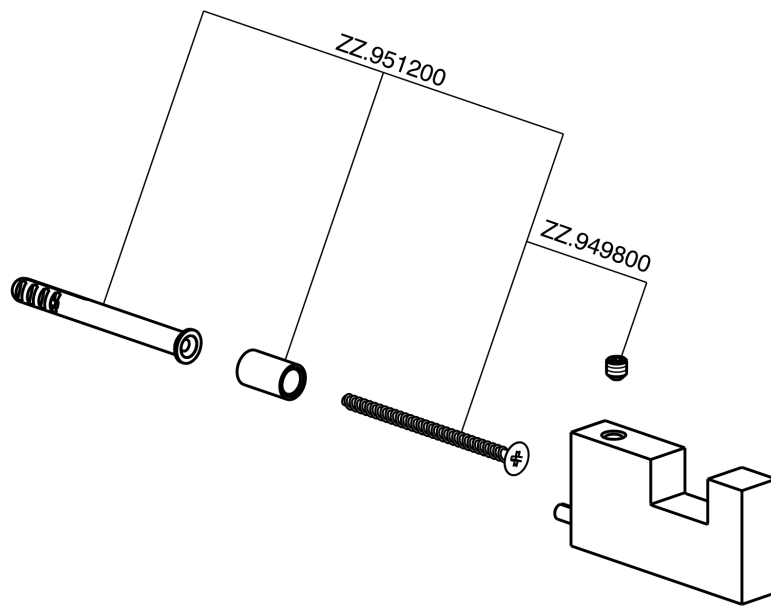

Percha ACCESORIOS BAÑO_SQ090710

MODELO **SQ090710**

Percha

ACABADOS DISPONIBLES

-  **21** 21 Cromo
-  **2B** 2B Níquel Brillo
-  **2F** 2F Níquel Cepillado
-  **2Q** 2Q Black Titanium
-  **40** 40 Negro Mate
-  **4Q** 4Q Blanco Mate

CARACTERÍSTICAS

Percha ACCESORIOS BAÑO_SQ090710

SQ090710

<https://es.huberitalia.com/percha-accesorios-bano-sq090710>

2026-04-14