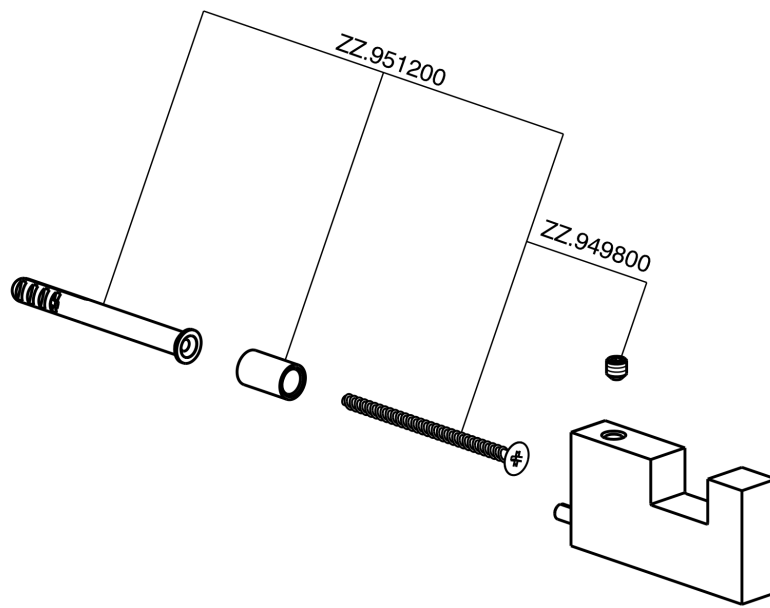

Percha ACCESORIOS BAÑO_SQ090710

MODELO **SQ090710**

Percha

ACABADOS DISPONIBLES

-  **21** 21 Cromo
-  **2B** 2B Níquel Brillo
-  **2F** 2F Níquel Cepillado
-  **2Q** 2Q Black Titanium
-  **40** 40 Negro Mate
-  **4Q** 4Q Blanco Mate

CARACTERÍSTICAS

Percha ACCESORIOS BAÑO_SQ090710

SQ090710

<https://es.huberitalia.com/percha-accesorios-bano-sq090710>

2026-07-01