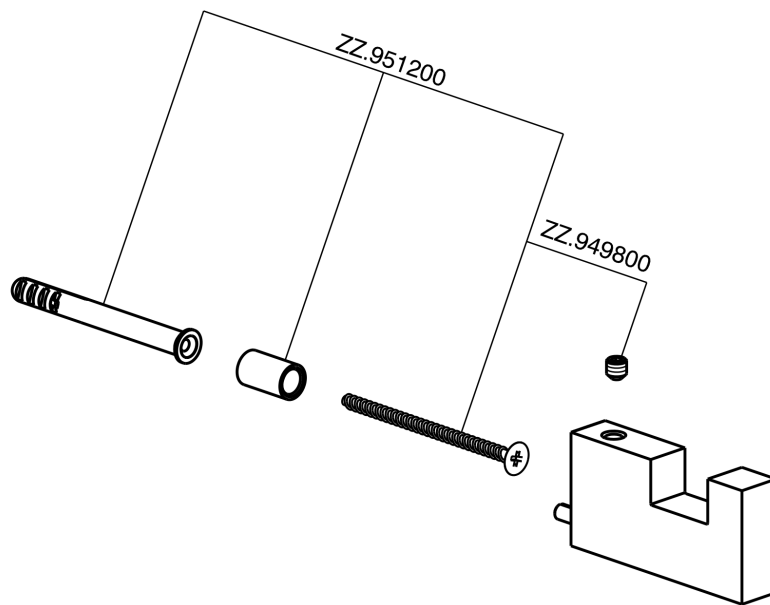

Percha ACCESORIOS BAÑO_SQ090710

SQ090710

<https://es.huberitalia.com/percha-accesorios-bano-sq090710>

2026-05-02