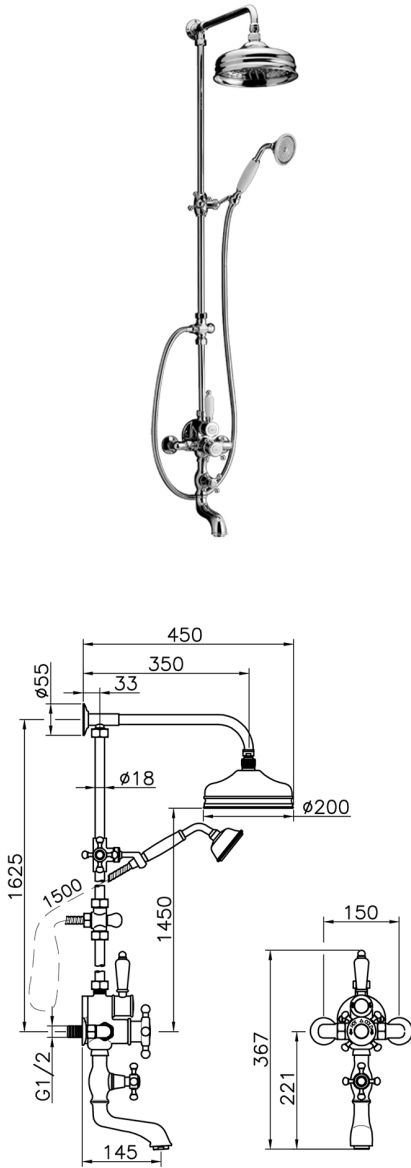

Columna termostática bañera 3 funciones COLUMNS_592.VT21H.

MODELO **592.VT21H.**

Columna termostática bañera 3 funciones, desviador 2 salidas, columna fija, 2 llaves de paso, soporte duchita corredizo, duchita una posición Clásica Ø 78 mm de Latón, rociador redondo Ø 200 mm de Latón, flexible de Latón 150 cm

ACABADOS DISPONIBLES

 **AC** AC Níquel Satinado Cepillado

 **AG** AG Oro Viejo

 **BA** BA Bronce Viejo

 **CR** CR Cromo

CARACTERÍSTICAS

Recambio Cartucho **24.04A.PP**

Cartucho Termostático Plus P 8X20