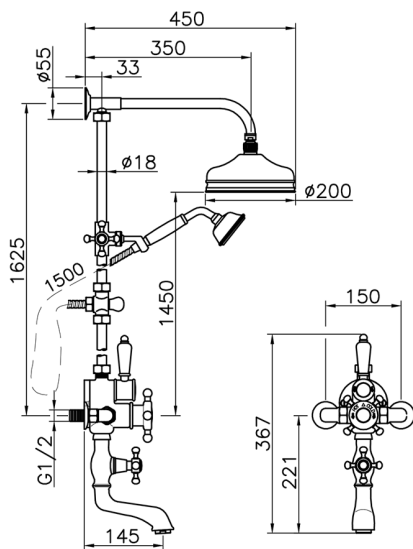

Columna termostática bañera 3 funciones COLUMNS_592.VT21H.

MODELO **592.VT21H.**

Columna termostática bañera 3 funciones, desviador 2 salidas, columna fija, 2 llaves de paso, soporte duchita corredizo, duchita una posición Clásica Ø 78 mm de Latón, rociador redondo Ø 200 mm de Latón, flexible de Latón 150 cm

ACABADOS DISPONIBLES

- 
AC AC Níquel Satinado Cepillado
- 
AG AG Oro Viejo
- 
BA BA Bronce Viejo
- 
CR CR Cromo

CARACTERÍSTICAS

Recambio Cartucho **24.04A.PP**

Cartucho Termostático Plus P 8X20

Termostático