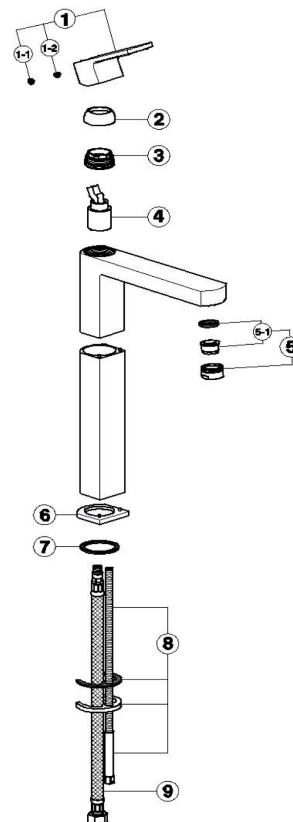

Lavabo monomando alto DADO_DD003540

DD 00354 0

NR	DESCRIZIONE DESCRIPTION DESCRIPCION BESCHREIBUNG DESCRIPCION	N.CODICE NR.CODE CODE NO. WERSKNR. N.CÓDIGO	NR	DESCRIZIONE DESCRIPTION DESCRIPCION BESCHREIBUNG DESCRIPCION	N.CODICE NR.CODE CODE NO. WERSKNR. N.CÓDIGO	NR	DESCRIZIONE DESCRIPTION DESCRIPCION BESCHREIBUNG DESCRIPCION	N.CODICE NR.CODE CODE NO. WERSKNR. N.CÓDIGO
1	Leva monomando "DD" Lever "DD" Hebel "DD" Palanca monomando "DD" Placchetta maniglia LS Plaque cache - vis crois LS	ZZ955930	5	Aeratore M24x1 IA Cascade Mousseur M24x1 IA Cascade Mousseur M24x1 IA Cascade Perlator M24x1 IA Cascade Aireador M24x1 IA Cascade	ZZ944150			
1-1	Cap for handle LS Abdeckkappe LS Griff Plaquita maneta LS	ZZ933710	5-1	Cartuccia per aeratore M.24x1 Cascade Cartouche pour mousseur M.24x1 Cascade Mousseur cartridge M.24x1 Cascade Kartusche fuer Perlator M.24x1 Cascade Cartucho para aireador M.24x1 Cascade	ZZ933990			
1-2	Grano punta coppa inox M.5x6 Vis speciale inox M.5x6 Madenschraube M.5x6 Clavija con punta copa acero inox M.5x6	ZZ940630	6	Basetta monomando "DD" Bague "DD" Assembling ring "DD" Basis "DD" Base monomando lavabo "DD"	ZZ955230			
2	Copricartuccia monomando Couvre-cartouche Escutcheon cartridge Abdeckkappe Cubre-cartucho monomando Calotta bloccaggio cartuccia Ecrou pour cartouche	ZZ955210	7	Guarnizione 42x35x2 Joint 42x35x2 Gasket 42x35x2 Dichtung 42x35x2 Junta 42x35x2	ZZ955240			
3	Nut for mixing valve Mutter fuer Kartusche Casquete de fijación cartucho	ZZ955220	8	Set installazione Set installation Installation set single lever Befestigungsset Juego de instalación monomando	ZZ954250			
4	Cartuccia monomando Cartouche mitigeurs Mixing valve Kartusche Cartucho monomando	ZZ942400	9	Flex M. 10x1 3/8" F L.610 Flex M. 10x1 3/8" F L.610 Flex M. 10x1 3/8" F L.610 Anschlusschlauch M.10x1 3/8" F L.610 Flexo M. 10x1 3/8" H L.610	ZZ955250			

DD003540

<https://es.huberitalia.com/lavabo-monomando-alto-dado-dd003540>

2024-11-23