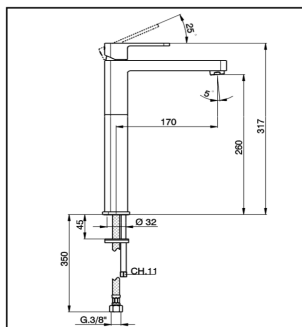

Lavabo monomando alto DADO_DD003540

DD 00354 0

NR	DESCRIZIONE DESCRIPTION DESCRIPCION BESCHREIBUNG DESCRIPCION	N.CODICE NR.CODE CODE NO. WERSKNR. N.CÓDIGO	NR	DESCRIZIONE DESCRIPTION DESCRIPCION BESCHREIBUNG DESCRIPCION	N.CODICE NR.CODE CODE NO. WERSKNR. N.CÓDIGO	NR	DESCRIZIONE DESCRIPTION DESCRIPCION BESCHREIBUNG DESCRIPCION	N.CODICE NR.CODE CODE NO. WERSKNR. N.CÓDIGO
1	Leva monomando "DD" Lever "DD" Hebel "DD" Palanca monomando "DD" Placchetta maniglia LS Plaque cache - vis crois LS	ZZ955930	5	Aeratore M24x1 IA Cascade Mousseur M24x1 IA Cascade Mousseur M24x1 IA Cascade Perlator M24x1 IA Cascade Aireador M24x1 IA Cascade	ZZ944150			
1-1	Cap for handle LS Abdeckkappe LS Griff Plaquita maneta LS	ZZ933710	5-1	Cartuccia per aeratore M.24x1 Cascade Cartouche pour mousseur M.24x1 Cascade Mousseur cartridge M.24x1 Cascade Kartusche fuer Perlator M.24x1 Cascade Cartucho para aireador M.24x1 Cascade	ZZ933990			
1-2	Grano punta coppa inox M.5x6 Vis speciale inox M.5x6 Madenschraube M.5x6 Clavija con punta copa acero inox M.5x6	ZZ940630	6	Basetta monomando "DD" Bague "DD" Assembling ring "DD" Basis "DD" Base monomando lavabo "DD"	ZZ955230			
2	Copricartuccia monomando Couvre-cartouche Escutcheon cartridge Abdeckkappe Cubre-cartucho monomando Calotta bloccaggio cartuccia Ecrou pour cartouche	ZZ955210	7	Guarnizione 42x35x2 Joint 42x35x2 Gasket 42x35x2 Dichtung 42x35x2 Junta 42x35x2	ZZ955240			
3	Nut for mixing valve Mutter fuer Kartusche Casquete de fijación cartucho	ZZ955220	8	Set installazione Set installation Installation set single lever Befestigungsset Juego de instalación monomando	ZZ954250			
4	Cartuccia monomando Cartouche mitigeurs Mixing valve Kartusche Cartucho monomando	ZZ942400	9	Flex M. 10x1 3/8" F L.610 Flex M. 10x1 3/8" F L.610 Flex M. 10x1 3/8" F L.610 Anschlusschlauch M.10x1 3/8" F L.610 Flexo M. 10x1 3/8" H L.610	ZZ955250			

DD003540

<https://es.huberitalia.com/lavabo-monomando-alto-dado-dd003540>

2024-11-23