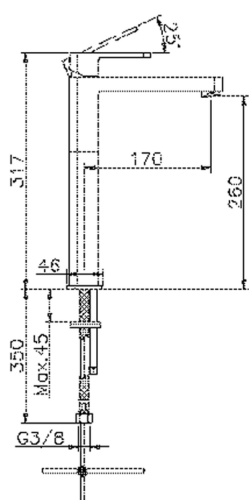

## Lavabo monomando alto DADO\_DD003540

MODELO **DD003540**

Lavabo monomando alto, sin desagüe automático, latiguillos acero G.3/8"

### CARACTERÍSTICAS

Recambio Cartucho **ZZ94240000**

**Cartucho Monomando 25 mm**

## Lavabo monomando alto DADO\_DD003540