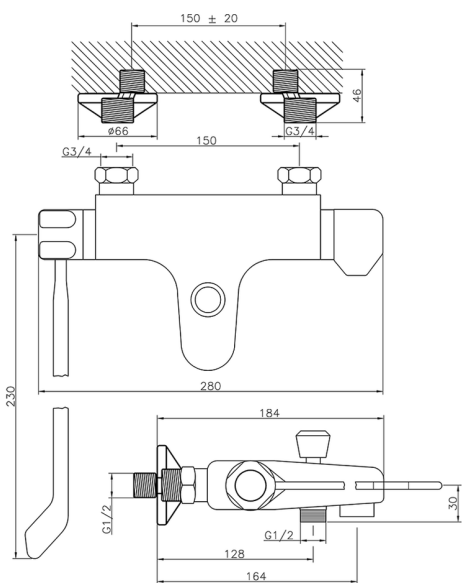

Bañera termostática COLECTIVIDAD_CLT25020

MODELO **CLT25020**

Bañera termostática, sin conjunto ducha, conexión para flexible 1/2" M, con palanca clinica

ACABADOS DISPONIBLES

21 21 Cromo

CARACTERÍSTICAS

Recambio Cartucho **24.04A.PP**

Cartucho Termostático Plus P 8X20

Termostático

El Termostático Huber es tu gestor personal del agua, ayudándote a manejar, controlar y ahorrar agua y energía.

2026-04-17