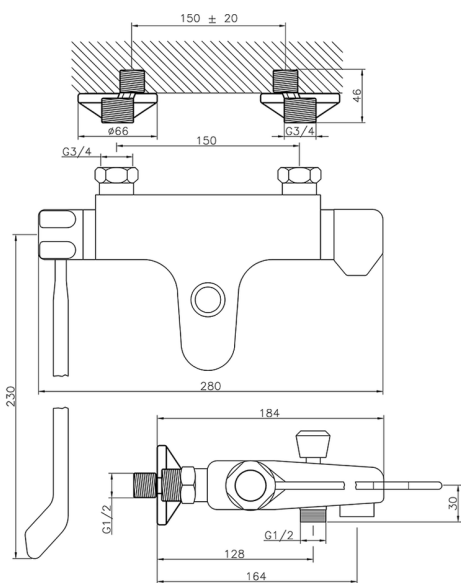

Bañera termostática COLECTIVIDAD_CLT25020

MODELO **CLT25020**

Bañera termostática, sin conjunto ducha, conexión para flexible 1/2" M, con palanca clínica

ACABADOS DISPONIBLES

21 21 Cromo

CARACTERÍSTICAS

Recambio Cartucho **24.04A.PP**

Cartucho Termostático Plus P 8X20

Termostático

El Termostático Huber es tu gestor personal del agua, ayudándote a manejar, controlar y ahorrar agua y energía.

2026-06-10