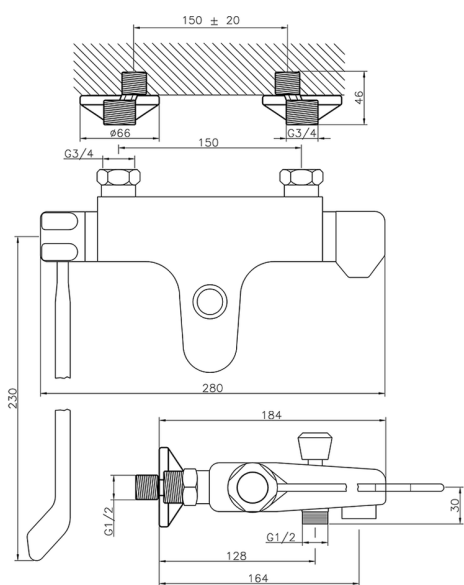

Bañera termostática COLECTIVIDAD_CLT25020

MODELO **CLT25020**

Bañera termostática, sin conjunto ducha, conexión para flexible 1/2" M, con palanca clínica

ACABADOS DISPONIBLES

21 21 Cromo

CARACTERÍSTICAS

Recambio Cartucho **24.04A.PP**

Cartucho Termostático Plus P 8X20

Termostático

El Termostático Huber es tu gestor personal del agua, ayudándote a manejar, controlar y ahorrar agua y energía.

2026-06-30