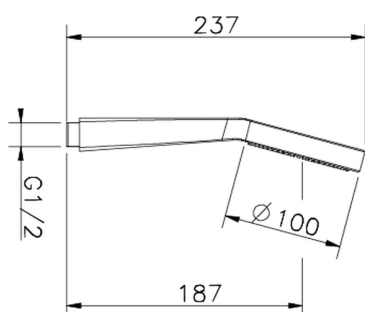

Duchita Melody ABS SHOWER_05.DO.44H.

MODELO **05.DO.44H.**

Duchita Melody ABS, una función Ø 100 mm

ACABADOS DISPONIBLES

CARACTERÍSTICAS

2024-11-21