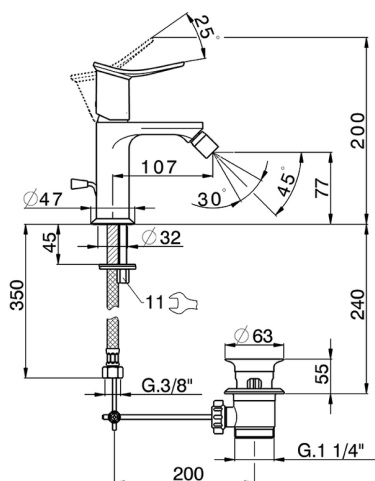

Bidé monomando HARLOCK_HK000554

MODELO **HK000554**

Bidé monomando, con desagüe automático 1" 1/4, latiguillos acero G.3/8"

ACABADOS DISPONIBLES

-  **21** 21 Cromo
-  **2P** 2P Oro rosa
-  **2Q** 2Q Black Titanium
-  **40** 40 Negro Mate
-  **4Q** 4Q Blanco Mate
-  **6T** 6T Cromo/Negro Mate

CARACTERÍSTICAS

Recambio Cartucho **ZZ96550000**

Cartucho Monomando 25 mm

Bidé monomando HARLOCK_HK000554

HK000554

<https://es.huberitalia.com/bide-monomando-harlock-hk000554>

2026-06-30