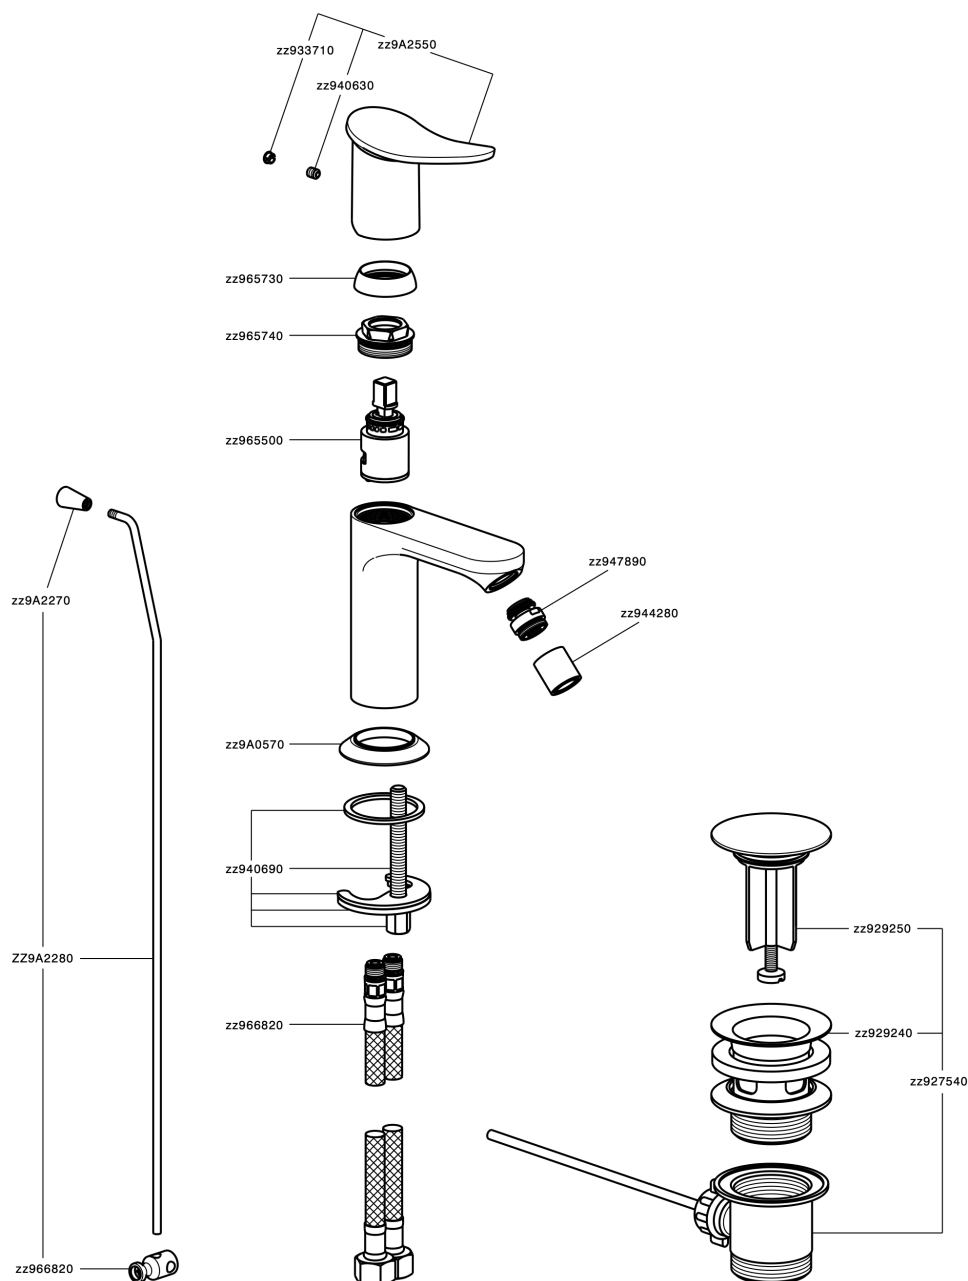

Bidé monomando HARLOCK_HK000554

MODELO **HK000554**

Bidé monomando, con desagüe automático 1" 1/4, latiguillos acero G.3/8"

ACABADOS DISPONIBLES

-  **21** 21 Cromo
-  **2P** 2P Oro rosa
-  **2Q** 2Q Black Titanium
-  **40** 40 Negro Mate
-  **4Q** 4Q Blanco Mate
-  **6T** 6T Cromo/Negro Mate

CARACTERÍSTICAS

Recambio Cartucho **ZZ96550000**

Cartucho Monomando 25 mm

Bidé monomando HARLOCK_HK000554

HK000554

<https://es.huberitalia.com/bide-monomando-harlock-hk000554>

2026-06-10