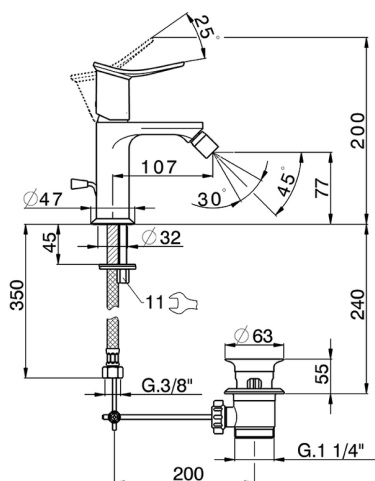

Bidé monomando HARLOCK_HK000554

MODELO **HK000554**

Bidé monomando, con desagüe automático 1" 1/4, latiguillos acero G.3/8"

ACABADOS DISPONIBLES

-  **21** 21 Cromo
-  **2P** 2P Oro rosa
-  **2Q** 2Q Black Titanium
-  **40** 40 Negro Mate
-  **4Q** 4Q Blanco Mate
-  **6T** 6T Cromo/Negro Mate

CARACTERÍSTICAS

Recambio Cartucho **ZZ96550000**

Cartucho Monomando 25 mm

Bidé monomando HARLOCK_HK000554

HK000554

<https://es.huberitalia.com/bide-monomando-harlock-hk000554>

2026-06-10