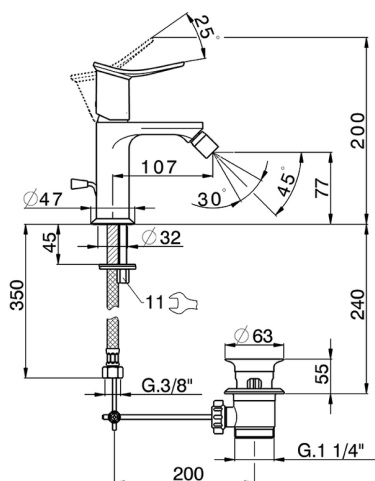

Bidé monomando HARLOCK_HK000554

MODELO **HK000554**

Bidé monomando, con desagüe automático 1" 1/4, latiguillos acero G.3/8"

ACABADOS DISPONIBLES

-  **21** 21 Cromo
-  **2P** 2P Oro rosa
-  **2Q** 2Q Black Titanium
-  **40** 40 Negro Mate
-  **4Q** 4Q Blanco Mate
-  **6T** 6T Cromo/Negro Mate

CARACTERÍSTICAS

Recambio Cartucho **ZZ96550000**

Cartucho Monomando 25 mm

Bidé monomando HARLOCK_HK000554

HK000554

<https://es.huberitalia.com/bide-monomando-harlock-hk000554>

2026-04-21