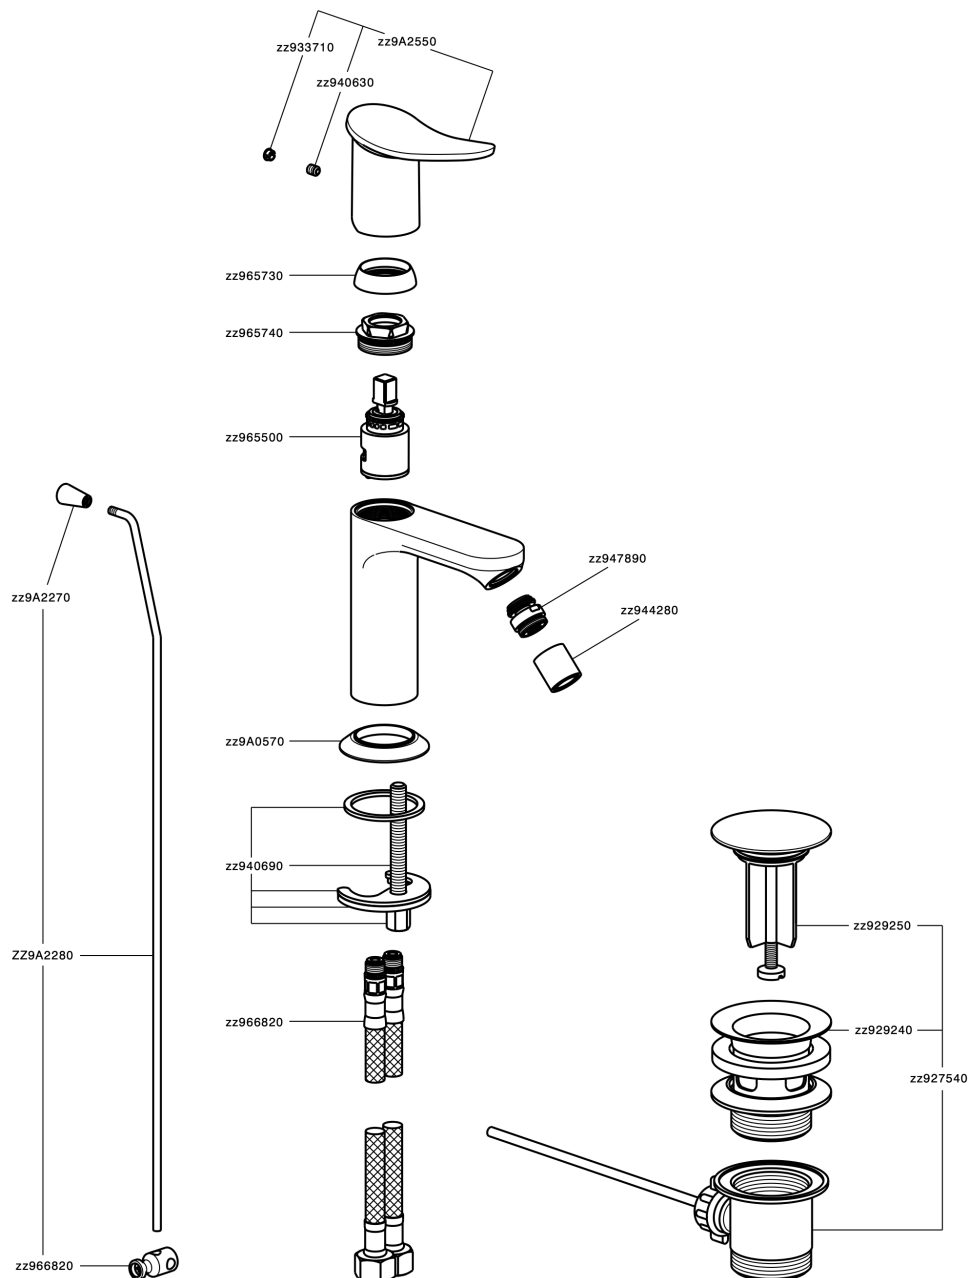

Bidé monomando HARLOCK_HK000554

MODELO **HK000554**

Bidé monomando, con desagüe automático 1" 1/4, latiguillos acero G.3/8"

ACABADOS DISPONIBLES

-  **21** 21 Cromo
-  **2P** 2P Oro rosa
-  **2Q** 2Q Black Titanium
-  **40** 40 Negro Mate
-  **4Q** 4Q Blanco Mate
-  **6T** 6T Cromo/Negro Mate

CARACTERÍSTICAS

Recambio Cartucho **ZZ96550000**

Cartucho Monomando 25 mm

Bidé monomando HARLOCK_HK000554

HK000554

<https://es.huberitalia.com/bide-monomando-harlock-hk000554>

2026-05-20