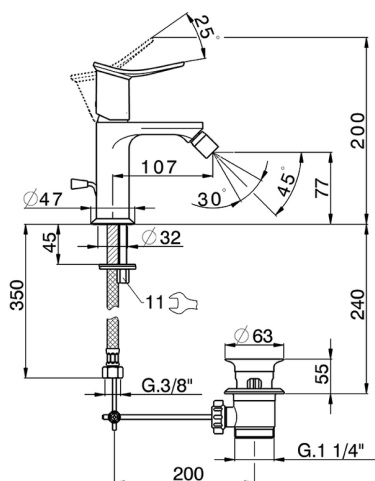

Bidé monomando HARLOCK_HK000554

MODELO **HK000554**

Bidé monomando, con desagüe automático 1" 1/4, latiguillos acero G.3/8"

ACABADOS DISPONIBLES

-  **21** 21 Cromo
-  **2P** 2P Oro rosa
-  **2Q** 2Q Black Titanium
-  **40** 40 Negro Mate
-  **4Q** 4Q Blanco Mate
-  **6T** 6T Cromo/Negro Mate

CARACTERÍSTICAS

Recambio Cartucho **ZZ96550000**

Cartucho Monomando 25 mm

Bidé monomando HARLOCK_HK000554

HK000554

<https://es.huberitalia.com/bide-monomando-harlock-hk000554>

2026-05-20