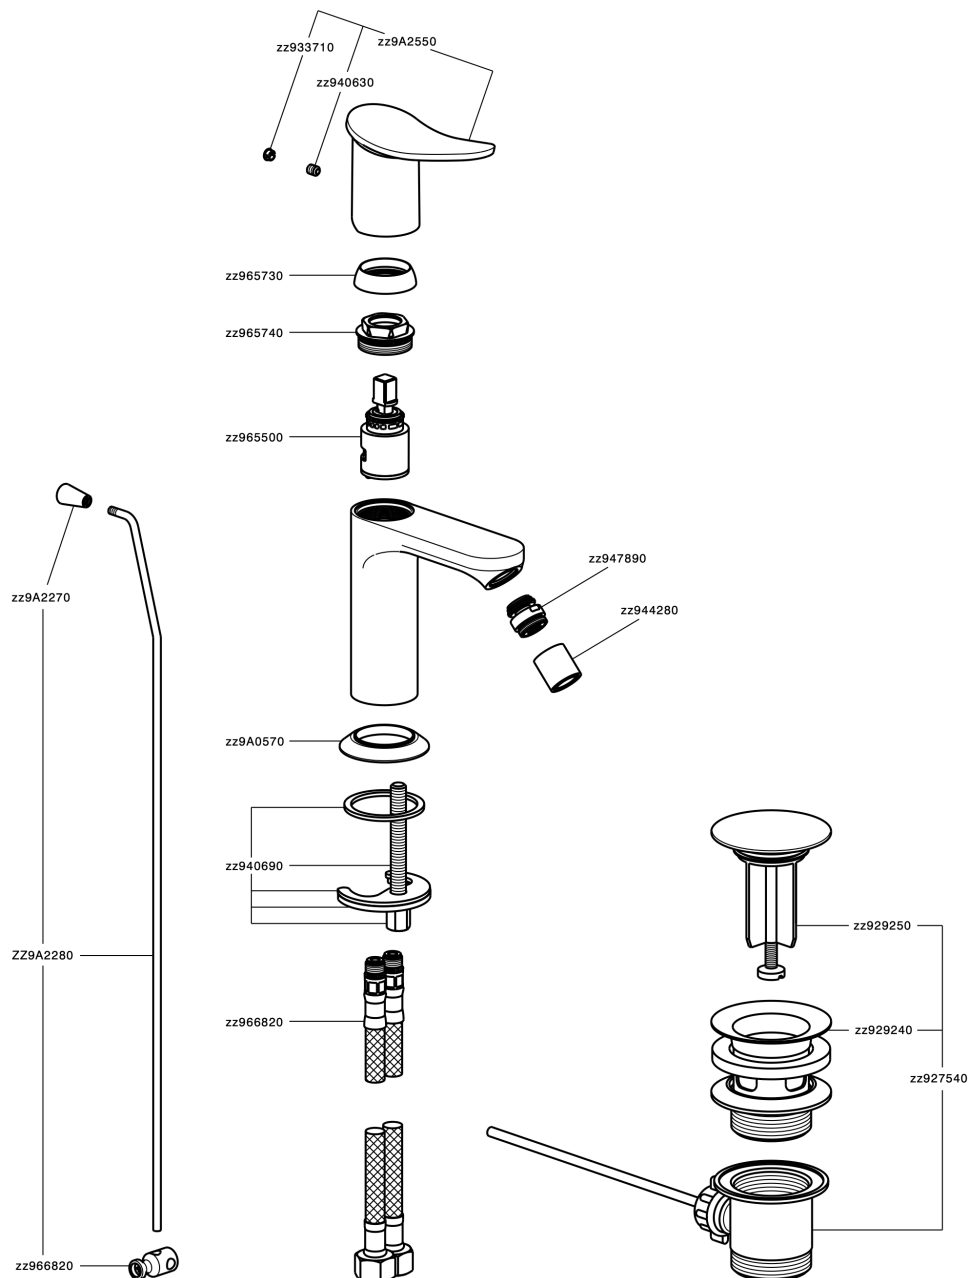

Bidé monomando HARLOCK_HK000554

HK000554

<https://es.huberitalia.com/bide-monomando-harlock-hk000554>

2026-04-17