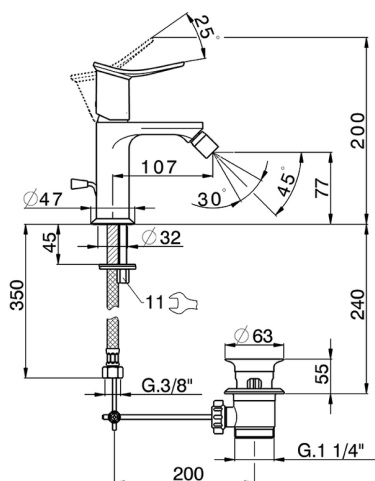

Bidé monomando HARLOCK_HK000554

MODELO **HK000554**

Bidé monomando, con desagüe automático 1" 1/4, latiguillos acero G.3/8"

ACABADOS DISPONIBLES

-  **21** 21 Cromo
-  **2P** 2P Oro rosa
-  **2Q** 2Q Black Titanium
-  **40** 40 Negro Mate
-  **4Q** 4Q Blanco Mate
-  **6T** 6T Cromo/Negro Mate

CARACTERÍSTICAS

Recambio Cartucho **ZZ96550000**

Cartucho Monomando 25 mm

Bidé monomando HARLOCK_HK000554

HK000554

<https://es.huberitalia.com/bide-monomando-harlock-hk000554>

2026-04-23