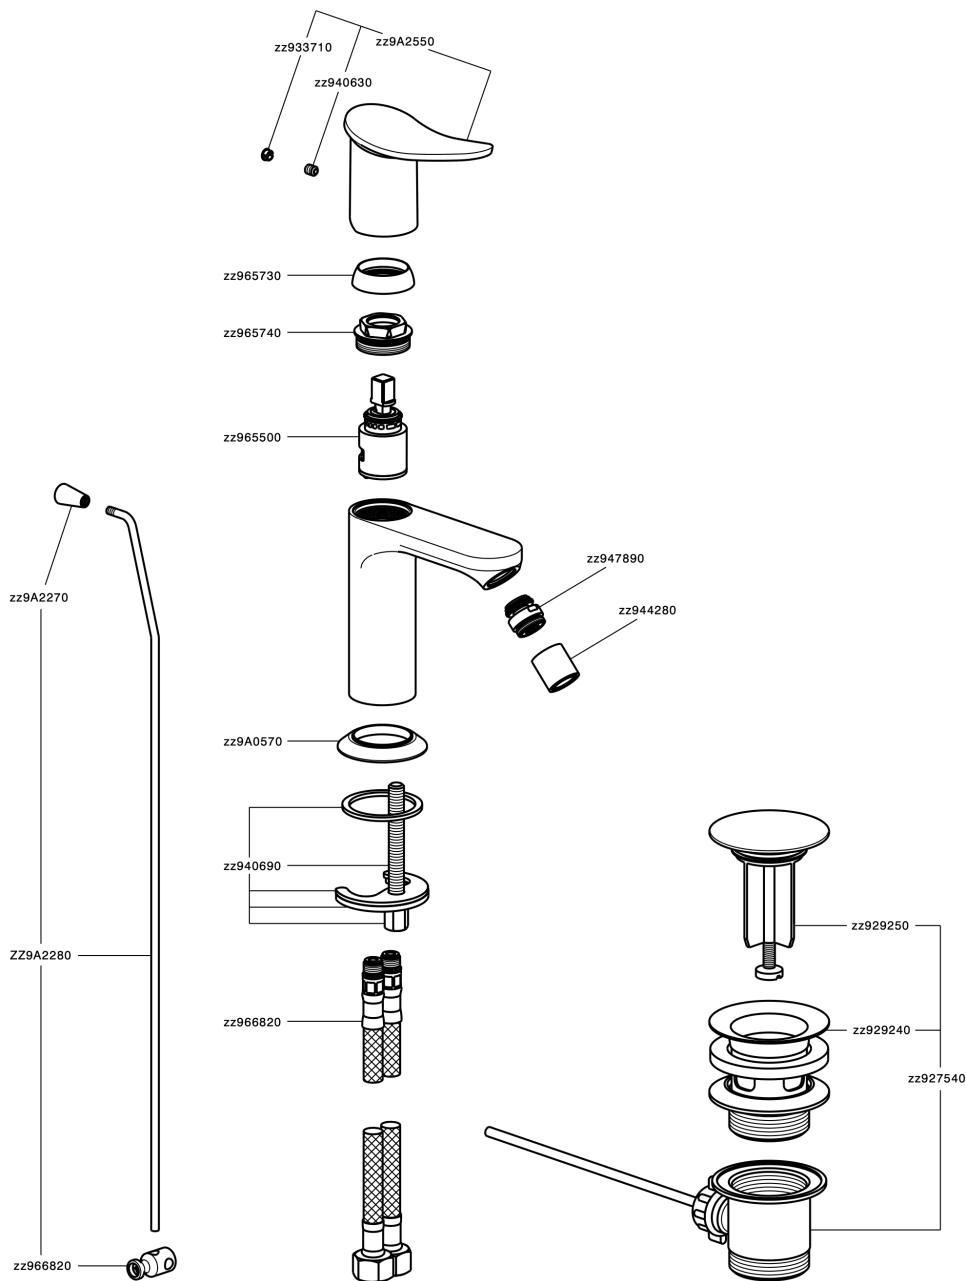

Bidé monomando HARLOCK_HK000554

MODELO **HK000554**

Bidé monomando, con desagüe automático 1" 1/4, latiguillos acero G.3/8"

ACABADOS DISPONIBLES

-  **21** 21 Cromo
-  **2P** 2P Oro rosa
-  **2Q** 2Q Black Titanium
-  **40** 40 Negro Mate
-  **4Q** 4Q Blanco Mate
-  **6T** 6T Cromo/Negro Mate

CARACTERÍSTICAS

Recambio Cartucho **ZZ96550000**

Cartucho Monomando 25 mm

Bidé monomando HARLOCK_HK000554

HK000554

<https://es.huberitalia.com/bide-monomando-harlock-hk000554>

2026-06-13