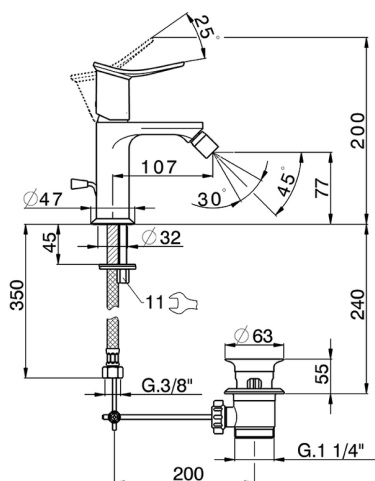

Bidé monomando HARLOCK_HK000554

MODELO **HK000554**

Bidé monomando, con desagüe automático 1" 1/4, latiguillos acero G.3/8"

ACABADOS DISPONIBLES

-  **21** 21 Cromo
-  **2P** 2P Oro rosa
-  **2Q** 2Q Black Titanium
-  **40** 40 Negro Mate
-  **4Q** 4Q Blanco Mate
-  **6T** 6T Cromo/Negro Mate

CARACTERÍSTICAS

Recambio Cartucho **ZZ96550000**

Cartucho Monomando 25 mm

Bidé monomando HARLOCK_HK000554

HK000554

<https://es.huberitalia.com/bide-monomando-harlock-hk000554>

2026-06-13