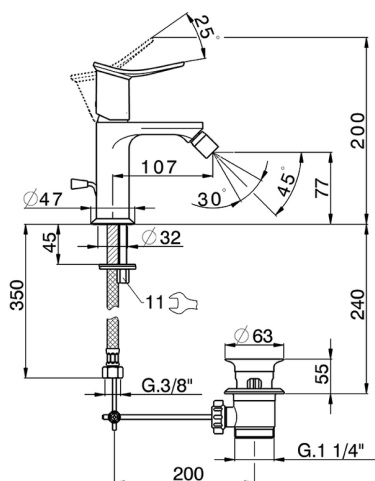

## Bidé monomando HARLOCK\_HK000554

MODELO **HK000554**

Bidé monomando, con desagüe automático 1" 1/4, latiguillos acero G.3/8"

### CARACTERÍSTICAS

Recambio Cartucho **ZZ96550000**

**Cartucho Monomando 25 mm**