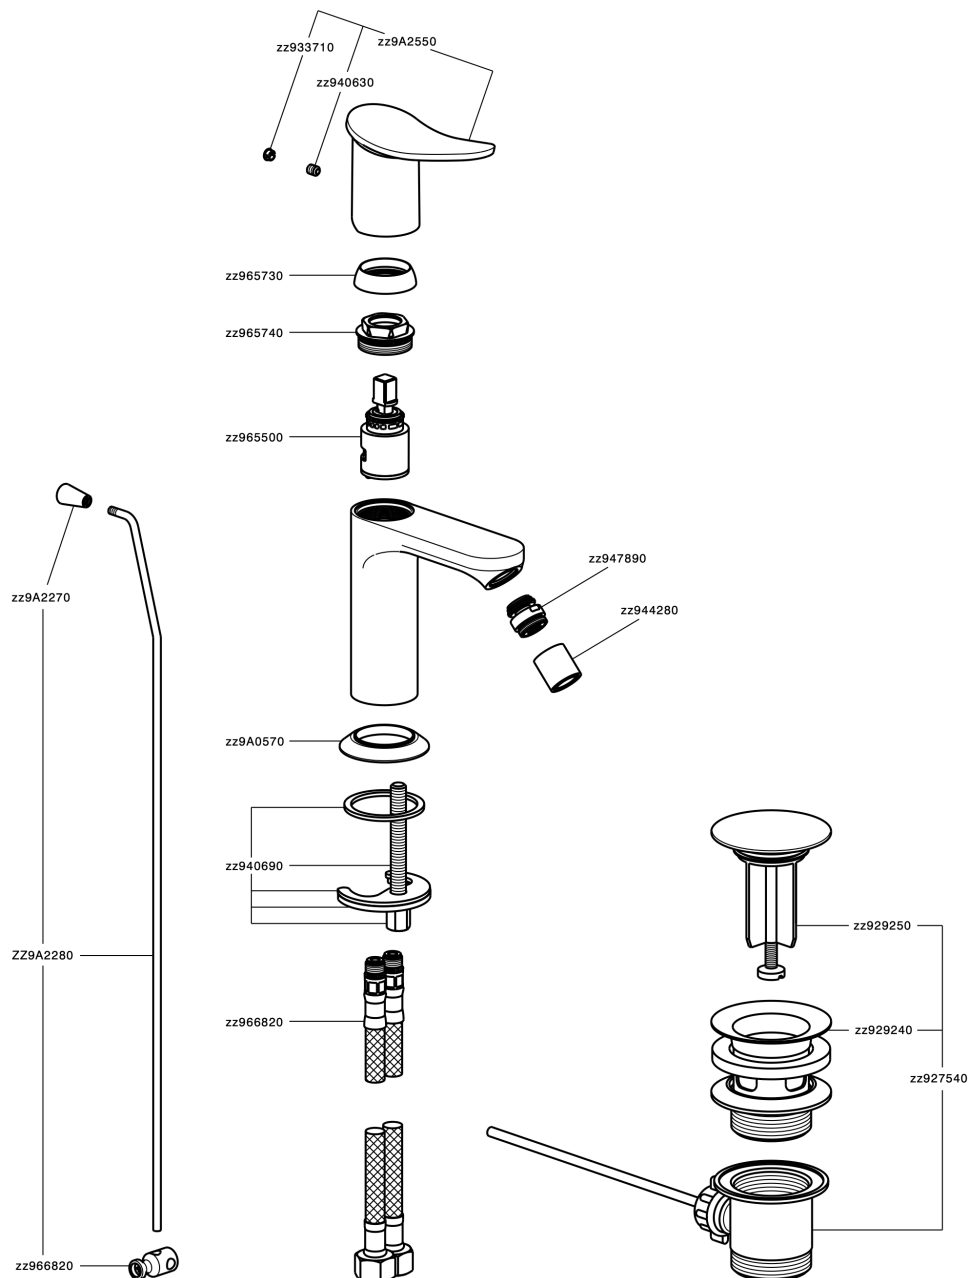

Bidé monomando HARLOCK_HK000554

HK000554

<https://es.huberitalia.com/bide-monomando-harlock-hk000554>

2026-05-20