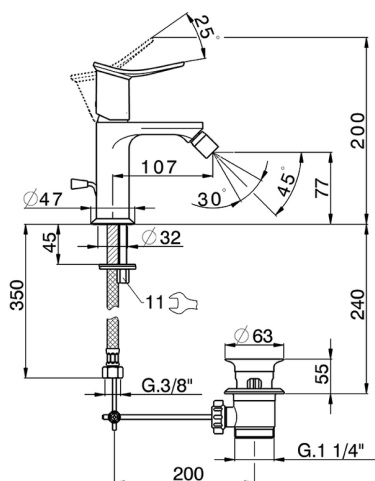

Bidé monomando HARLOCK_HK000554

MODELO **HK000554**

Bidé monomando, con desagüe automático 1" 1/4, latiguillos acero G.3/8"

ACABADOS DISPONIBLES

-  **21** 21 Cromo
-  **2P** 2P Oro rosa
-  **2Q** 2Q Black Titanium
-  **40** 40 Negro Mate
-  **4Q** 4Q Blanco Mate
-  **6T** 6T Cromo/Negro Mate

CARACTERÍSTICAS

Recambio Cartucho **ZZ96550000**

Cartucho Monomando 25 mm

Bidé monomando HARLOCK_HK000554

HK000554

<https://es.huberitalia.com/bide-monomando-harlock-hk000554>

2026-06-15