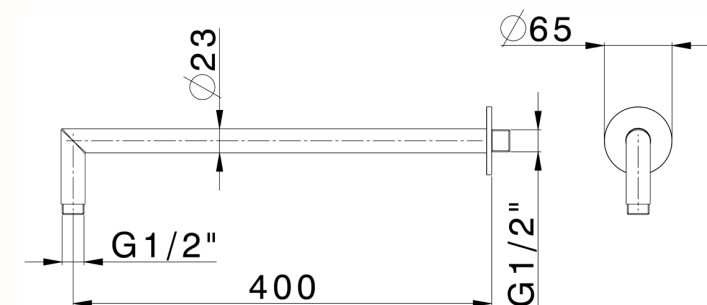

Brazo ducha SHOWER_SS013531

MODELO **SS013531**

Brazo ducha, L.400 mm, Inox AISI 316L

ACABADOS DISPONIBLES

 **D1** D1 Inox Cepillado

CARACTERÍSTICAS

2026-05-20