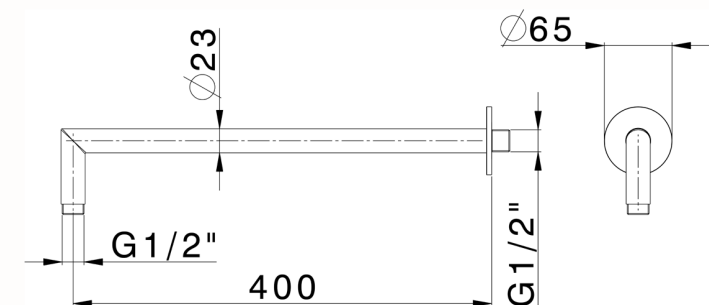

Brazo ducha SHOWER_SS013531

MODELO **SS013531**

Brazo ducha, L.400 mm, Inox AISI 316L

ACABADOS DISPONIBLES

 **D1** D1 Inox Cepillado

CARACTERÍSTICAS

2026-04-11