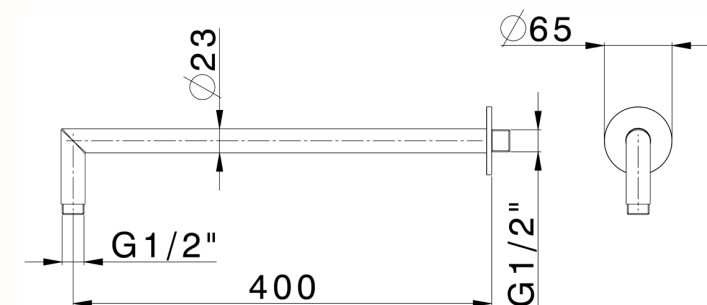

Brazo ducha SHOWER_SS013531

MODELO **SS013531**

Brazo ducha, L.400 mm, Inox AISI 316L

ACABADOS DISPONIBLES

 **D1** D1 Inox Cepillado

CARACTERÍSTICAS

2026-06-10