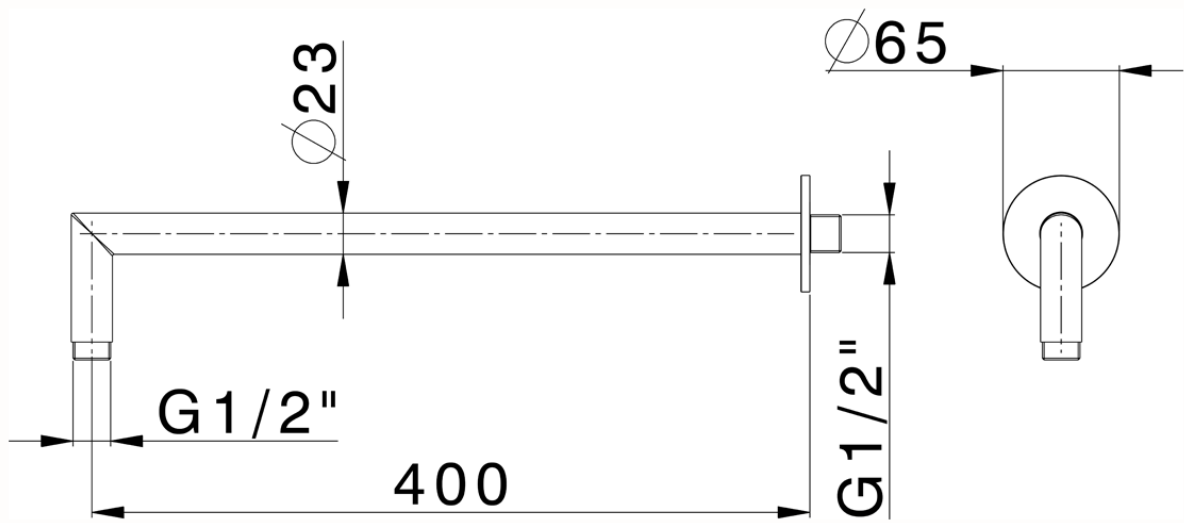

Brazo ducha SHOWER\_SS013531

SS013531

<https://es.huberitalia.com/brazo-ducha-shower-ss013531>

2026-06-10