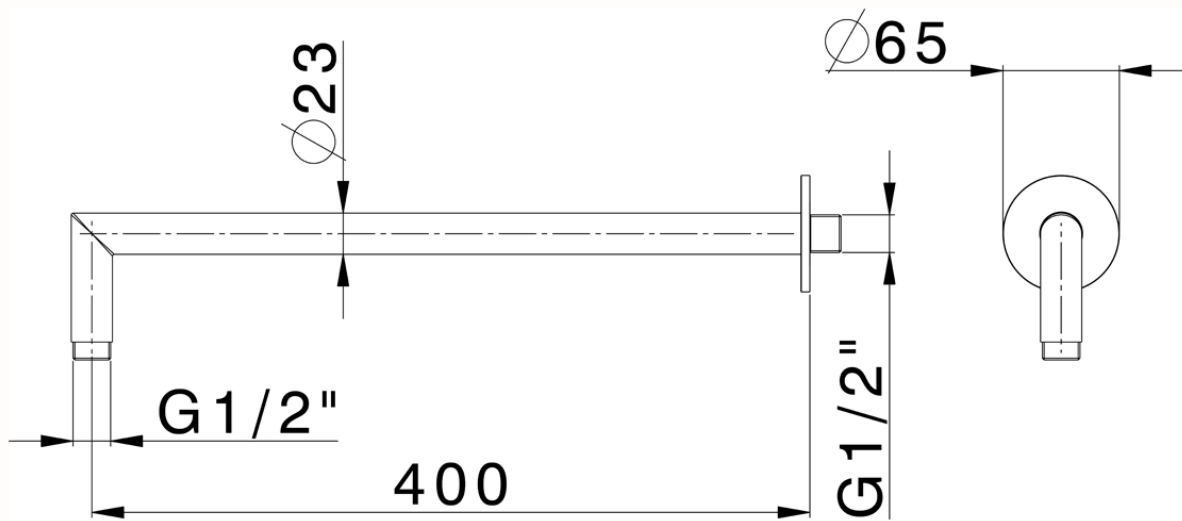

Brazo ducha SHOWER_SS013531

SS013531

<https://es.huberitalia.com/brazo-ducha-shower-ss013531>

2026-04-11