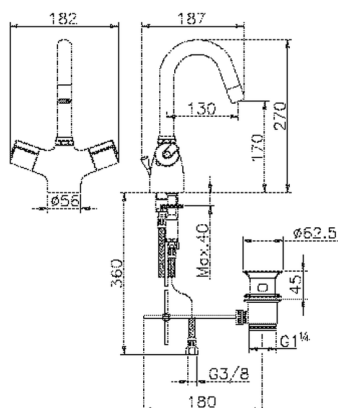

## Lavabo termostático THERMO\_PRT52010

MODELO **PRT52010**

Lavabo termostático, con desagüe automático 1" 1/4, caño giratorio, latiguillos acero G.3/8"

ACABADOS DISPONIBLES

**21** 21 Cromo

CARACTERÍSTICAS

Recambio Cartucho **24.02A.PL**